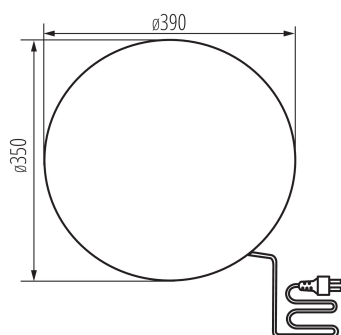

36591 STONO 390 N

Cserélhető fényforrású kerti lámpatest