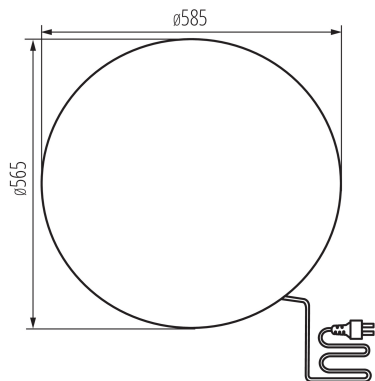

36593 STONO 585 N

Cserélhető fényforrású kerti lámpatest