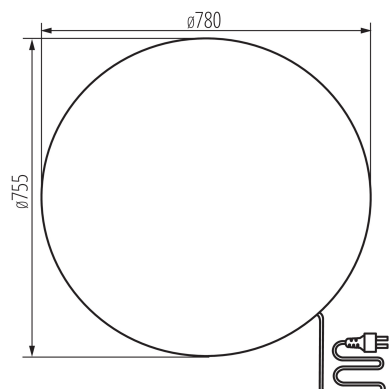

36594 STONO 780 N

Cserélhető fényforrású kerti lámpatest