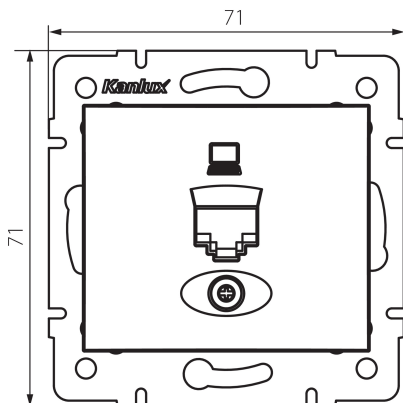

36621 DOMO 01-1400-042 cm

Gniazdo komputerowe pojedyncze (RJ45Cat 6 Jack)

5905339366214

PARAMETRY PRODUKTU:

Kolor: czarny mat
Miejsce montażu: do wbudowania w ścianę
Szerokość [mm]: 71
Wysokość [mm]: 71
Średnica puszki montażowej: 60
Ilość gniazd: 1
Materiał: PC
Rodzaj gniazd: komputerowe pojedyncze rj45 cat 6
Tworzywo: PC
Stopień IP: 20

DANE LOGISTYCZNE:

Jednostka miary: sztuka
Jak pakowane: 10
Ilość sztuk w opakowaniu pośrednim: 10
Ilość sztuk w opakowaniu zbiorczym: 120
Masa jednostkowa netto [g]: 56
Gramatura [g]: 68.58
Długość opakowania jednostkowego [cm]: 9
Szerokość opakowania jednostkowego [cm]: 4
Wysokość opakowania jednostkowego [cm]: 13
Waga kartonu [kg]: 8.2296
Szerokość kartonu [cm]: 25.5
Wysokość kartonu [cm]: 32
Długość kartonu [cm]: 44
Objętość kartonu [m³]: 0.035904