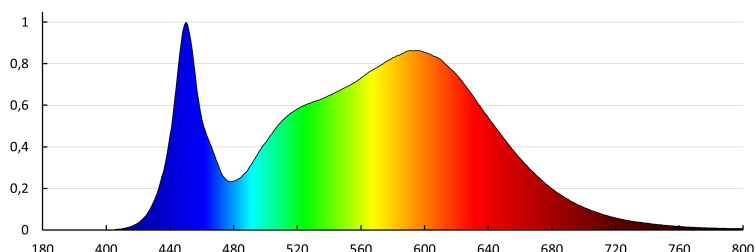

Egységcsomagolás magassága [cm]: 8.5

Doboz súlya [kg]: 11.73

Karton szélessége [cm]: 34

Doboz magassága [cm]: 20

Doboz hossza [cm]: 103

Karton térfogata [m³]: 0.07004

36656 AKVO IP44 23W-NW-W S

Oldalfali LED lámpatest