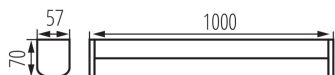

36656 AKVO IP44 23W-NW-W S

Oldalfali LED lámpatest