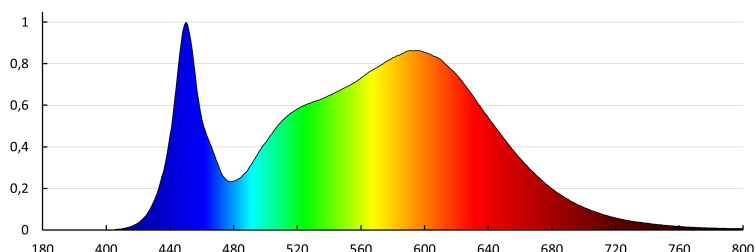

## 36658 AKVO IP44 23W-NW-C S

Oldalfali LED lámpatest

KANLUX S.A. (kat 36658) AKVO IP44 23W-NW-C S / Krzywa rozsytu światła  
(biegunowo)

Oprawa: KANLUX S.A. (kat 36658) AKVO IP44 23W-NW-C S  
Lampy: 1 x AKVO IP44 23W