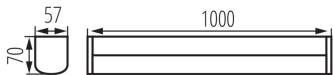

36658 AKVO IP44 23W-NW-C S

Oldalfali LED lámpatest