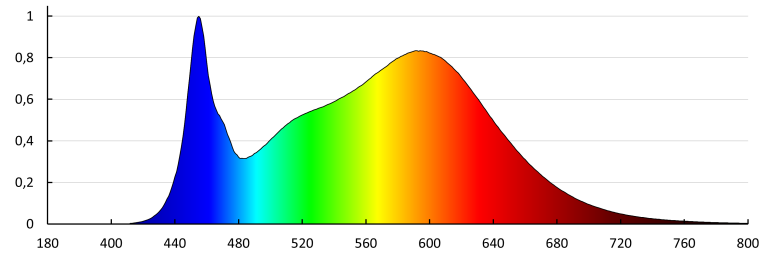

36665 AKVO IP44 23W-NW-W

Fali-mennyezeti LED lámpatest