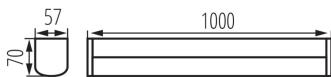

A Kanlux AKVO IP44 fali és mennyezeti lámpatestek három színben kaphatók: fehér, króm és fekete. A lámpatestek 3 hosszúságban és három teljesítményben kaphatók 60cm - 15W, 80cm - 20W és 100cm - 23W. A Kanlux AKVO lámpák **függőlegesen és vízszintesen**, falra vagy mennyezetre szerelhetők, ami gyakorlatilag korlátlan lehetőséget teremt. Ráadásul ezek a lámpatestek fokozott **IP44**-es védelemmel rendelkeznek, ami azt jelenti, hogy biztonságosan felszerelheti őket a fürdőszobában vagy a mosókonyhában. A Kanlux AKVO IP44 lámpatestek tökéletesen megfelelnek olyan helyiségek világítására, mint fürdőszobák, mosókonyhák, háztartási helyiségek, folyosók vagy öltözők. Ezek a lámpatestek magas, több mint 100 lumen/watt fényhasznosítással rendelkeznek, ami segít az áram megtakarításában.

A FÉNYFORRÁS TÍPUSA:

Használt világítástechnológia: LED

Nem irányított vagy irányított fényű: NDLS

Hálózati vagy nem hálózati: MLS

Összekapcsolt fényforrás (CLS): nem

Állítható színű fényforrás: nem

Nagy fényűrűségű fényforrás: nem

Vakításgátló: nem

Szabályozható: nem

TERMÉKPARAMÉTEREK:

Szín: fehér

Beszereles helye: szerelés: oldalfali, szerelés: mennyezeti

Minimális távolság a megvilágított tárgytól: 0,1m

Fényerőszabályozható: nem

Integrált LED fényforrás: igen

Névleges feszültség [V]: 220-240 AC

Névleges frekvencia [Hz]: 50

Maximális teljesítmény [W]: 23

Áramütés elleni védelmi osztály: II

Búra anyaga: műanyag

Dióda típusa: LED SMD

Fényáram [lm]: 2750

Fényforrás színe: fehér

Foglalat: -

Élettartam [h]: 25000

Bekapcs/kikapcs ciklusok száma: 15000

Környezeti hőmérséklet-tartomány, melynek a termék ki lehet téve [° C]: 5+30

Lámpaház anyaga: alumínium ötvözet

Csatlakozó típusa: csavaros sorkapocs

Létrehozás dátuma: 07.03.2024, 14:21

Fenntartjuk a műszaki változtatások bevezetésének jogát. A jelen anyagban található adatok jogi szempontból nem kötelező érvényűek.

Fotometria: adott termék vizsgálatakor elért eredmények.