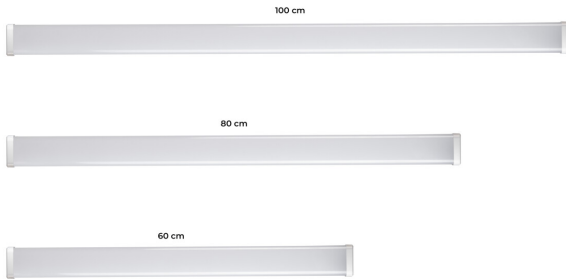

36665 AKVO IP44 23W-NW-W

Fali-mennyezeti LED lámpatest

Alkalmazott vezeték keresztmetszet-tartománya [mm²]: 0,75-1,5

IP védettségi fokozat: 44

Egyéb információk: A LED fényforrást kizárólag szakképzett személyzet (gyártói szerviz) cserélheti ki

Egyéb információk: Fényforrást tartalmazó termék (CP)

Higanytartalom: nem

PARAMETRI ZA LED I OLED IZVORE SVJETLOSTI:

Energiahatékonysági osztály: E

Energy efficiency class of the light source in the contains product (CP): E

A korrelált színhőmérséklet [K]: 4000

Színkonzisztencia MacAdam-féle ellipszisekben: 6

Színvisszaadási index: 80

Színkoordináták (x): 0,38

Színkoordináták (y): 0,38

Élettartam-tényező: 0,9

Fényáram-stabilitási tényező: 0,96

PARAMETRI ZA LED I OLED IZVORE SVJETLOSTI NAPAJANE IZ MREŽE:

Współczynnik przesuwu fazowego (cos φ1): 0,7

A LED-fényforrás helyettesít egy beépített előtét nélküli, meghatározott teljesítményű fénycsövet: nem vonatkozik

Villogás mértéke (Pst LM): 1,0

Stroboszkópos hatás mértéke (SVM): 0,4

LOGISZTIKAI ADATOK:

Mértékegység: 1 darab

Csomagolás típusa: 10

Darabszám közbenső csomagolásban: 1

Darabszám gyűjtőcsomagolásban: 10

Nettó egység súly [g]: 884

Súly [g]: 1145

Egységcsomagolás hossza [cm]: 101

Egységcsomagolás szélessége [cm]: 6.5

Egységcsomagolás magassága [cm]: 8.5

Doboz súly [kg]: 11.45

Karton szélessége [cm]: 34

Doboz magassága [cm]: 20

Doboz hossza [cm]: 103

Karton térfogata [m³]: 0.07004