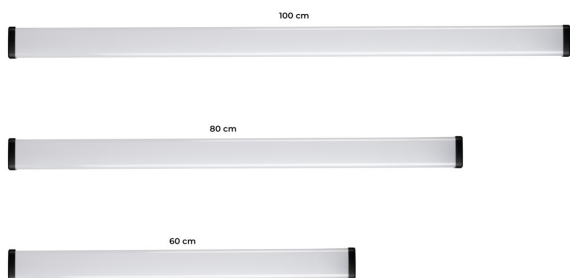

36666 AKVO IP44 23W-NW-B

Fali-mennyezeti LED lámpatest

Csatlakozó típusa: csavaros sorkapocs

Alkalmazott vezetékek keresztmetszet-tartománya [mm²]: 0,75-1,5

IP védetség fokozat: 44

Egyéb információk: A LED fényforrást kizárólag szakképzett személyzet (gyártói szerviz) cserélheti ki