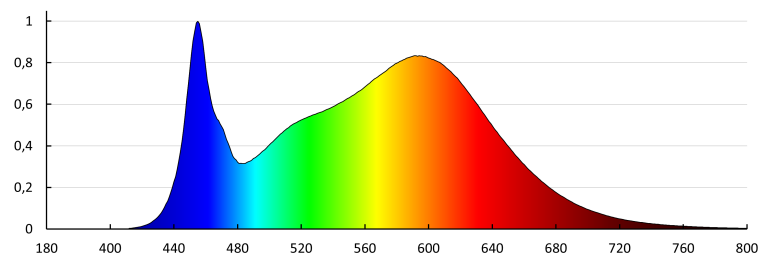

36666 AKVO IP44 23W-NW-B

Fali-mennyezeti LED lámpatest

Egységcsomagolás hossza [cm]: 101
Egységcsomagolás szélessége [cm]: 6.5
Egységcsomagolás magassága [cm]: 8.5
Doboz súlya [kg]: 11.45
Karton szélessége [cm]: 34
Doboz magassága [cm]: 20
Doboz hossza [cm]: 103
Karton térfogata [m³]: 0.07004