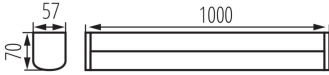

36667 AKVO IP44 23W-NW-C

Fali-mennyezeti LED lámpatest

Alkalmazott vezetékek keresztmetszet-tartománya [mm²]: 0,75-1,5

IP védetség fokozat: 44

Egyéb információk: A LED fényforrást kizárólag szakképzett személyzet (gyártói szervíz) cserélheti ki