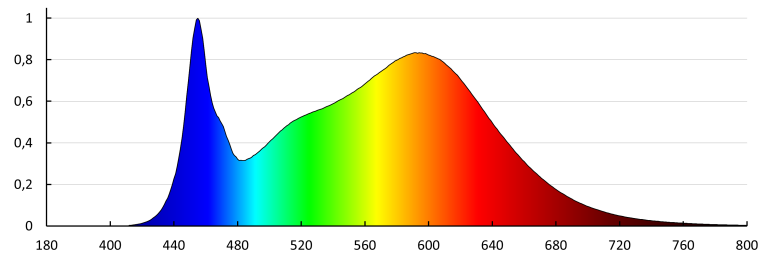

36667 AKVO IP44 23W-NW-C

Fali-mennyezeti LED lámpatest