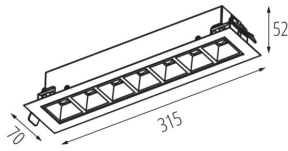

37024 HR-SL-WW-W-PT

LED lámpatest