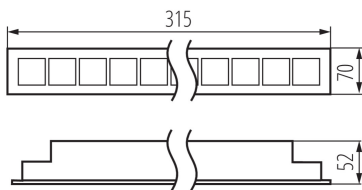

37024 HR-SL-WW-W-PT

LED lámpatest

5905339370242

TERMÉKPARAMÉTEREK:

Szín: fehér

Beszereles helye: szerelés: mennyezeti süllyesztett

Alkalmazás helye: beltéri

Minimális távolság a megvilágított tárgytól: 0,5m

Fényerőszabályozható: nem

Lámpatest világitási iránya: alsórész

Hossz [mm]: 315

Szélesség [mm]: 70

Magasság [mm]: 52

Integrált LED fényforrás: igen

Névleges feszültség [V]: 220-240 AC

Névleges frekvencia [Hz]: 50

Bekapcs/kikapcs ciklusok száma: ≥ 30000

Sugárzási szög [°]: X60/Y60

Környezeti hőmérséklet-tartomány, melynek a termék ki lehet téve [° C]: 5÷25

Búra típusa: raszter

Lámpaház anyaga: acél, műanyag

Csatlakozó típusa: önzáró sorkapocs

37024 HR-SL-WW-W-PT

LED lámpatest

Nettó egységsúly [g]: 600

Súly [g]: 840

Doboz súlya [kg]: 0.84

KANLUX S.A. (kat 37024) HR-SL-WW-W-PT / Krzywa rozsyłu światła (biegunowo)

Oprawa: KANLUX S.A. (kat 37024) HR-SL-WW-W-PT
Lampy: 1 x HR-SL-WW-W