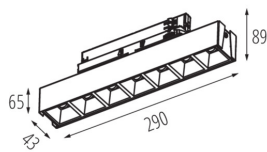

37109 HR-SH-WW-W-RM

LED lámpatest