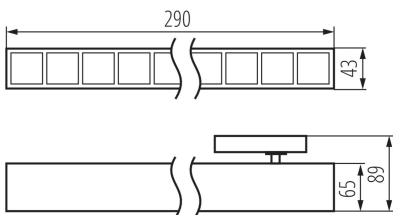

37109 HR-SH-WW-W-RM

LED lámpatest

5905339371096

A HIERRO a Kanlux gyárban gyártott lámpatestek családja. A minimalista és elegáns forma tökéletesen megfelel a legújabb belsőépítészeti trendeknek. Ez a stílusos megoldás kiválóan alkalmazható általános vagy kiegészítő világításként korszerű irodaházakban, üzletekben, valamint loft típusú helyiségekben. A HIERRO lámpatestek nagy előnye a rendelkezésre álló vezérlési és szerelési lehetőségek sokfélesége, az alacsony UGR, a magas fényhasznosítás, a speciális világítási projektekhez való testreszabás lehetősége és az 5 éves garancia. Ez lehetővé teszi energiahatékony és modern, vonzó fényhatást biztosító világítási rendszerek létrehozását.

TERMÉKPARAMÉTEREK:

Szín: fehér

Beszereles helye: sínre

Alkalmazás helye: beltéri

Minimális távolság a megvilágított tárgytól: 0,5m

Fényerőszabályozható: nem

Lámpatest világítási iránya: alsórész

Hossz [mm]: 290

Szélesség [mm]: 43

Magasság [mm]: 89

Integrált LED fényforrás: igen

Névleges feszültség [V]: 220-240 AC

Névleges frekvencia [Hz]: 50

Maximális teljesítmény [W]: 14

Áramütés elleni védelmi osztály: II

Búra anyaga: műanyag

Darabszám gyűjtőcsomagolásban: 1

Nettó egységsúly [g]: 480

Súly [g]: 700

Doboz súlya [kg]: 0.7

KANLUX S.A. (kat 37109) HR-SH-WW-W-RM / Krzywa rozsyłu światła
(biegunowo)

Oprawa: KANLUX S.A. (kat 37109) HR-SH-WW-W-RM
Lampa: 1 x HR-SH-WW-W