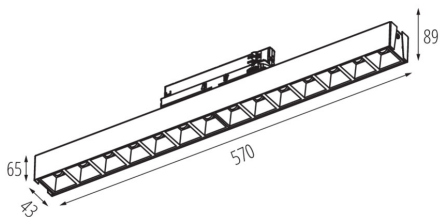

37110 HR-MM-WW-W-RM

LED lámpatest