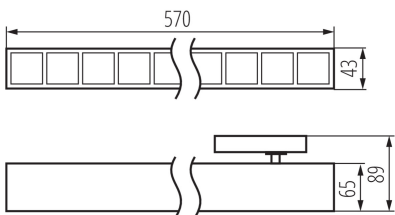

37110 HR-MM-WW-W-RM

LED lámpatest

5905339371102

A HIERRO a Kanlux gyárban gyártott lámpatestek családja. A minimalista és elegáns forma tökéletesen megfelel a legújabb belsőépítészeti trendeknek. Ez a stílusos megoldás kiválóan alkalmazható általános vagy kiegészítő világításként korszerű irodaházakban, üzletekben, valamint loft típusú helyiségekben. A HIERRO lámpatestek nagy előnye a rendelkezésre álló vezérlési és szerelési lehetőségek sokfélesége, az alacsony UGR, a magas fényhasznosítás, a speciális világítási projektekhez való testreszabás lehetősége és az 5 éves garancia. Ez lehetővé teszi energiahatékony és modern, vonzó fényhatást biztosító világítási rendszerek létrehozását.

TERMÉKPARAMÉTEREK:

Szín: fehér

Beszereles helye: sínre

Alkalmazás helye: beltéri

Minimális távolság a megvilágított tárgytól: 0,5m

Fényerőszabályozható: nem

Lámpatest világítási iránya: alsórész

Hossz [mm]: 570

Szélesség [mm]: 43

Magasság [mm]: 89

Integrált LED fényforrás: igen

Névleges feszültség [V]: 220-240 AC

Névleges frekvencia [Hz]: 50

Maximális teljesítmény [W]: 23

Áramütés elleni védelmi osztály: II

Búra anyaga: műanyag