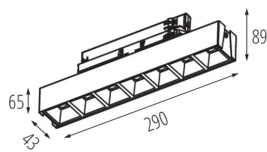

37115 HR-SL-WW-B-RM

LED lámpatest