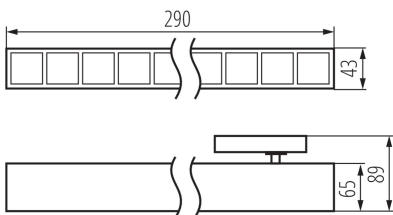

37115 HR-SL-WW-B-RM

LED lámpatest

5905339371157

A HIERRO a Kanlux gyárban gyártott lámpatestek családja. A minimalista és elegáns forma tökéletesen megfelel a legújabb belsőépítészeti trendeknek. Ez a stílusos megoldás kiválóan alkalmazható általános vagy kiegészítő világításként korszerű irodaházakban, üzletekben, valamint loft típusú helyiségekben. A HIERRO lámpatestek nagy előnye a rendelkezésre álló vezérlési és szerelési lehetőségek sokfélesége, az alacsony UGR, a magas fényhasznosítás, a speciális világítási projektekhez való testreszabás lehetősége és az 5 éves garancia. Ez lehetővé teszi energiahatékony és modern, vonzó fényhatást biztosító világítási rendszerek létrehozását.

TERMÉKPARAMÉTEREK:

Szín: fekete

Beszereles helye: sínre

Alkalmazás helye: beltéri

Minimális távolság a megvilágított tárgytól: 0,5m

Fényerőszabályozható: nem

Lámpatest világítási iránya: alsórész

Hossz [mm]: 290

Szélesség [mm]: 43

Magasság [mm]: 89

Integrált LED fényforrás: igen

Névleges feszültség [V]: 220-240 AC

Névleges frekvencia [Hz]: 50

Maximális teljesítmény [W]: 9

Áramütés elleni védelmi osztály: II

Búra anyaga: műanyag