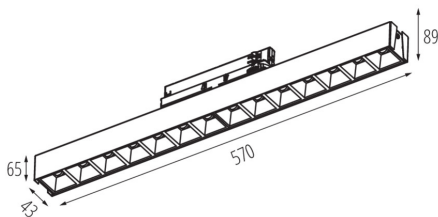

37118 HR-MH-WW-B-RM

LED lámpatest