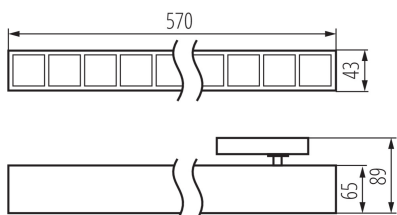

37139 HR-MH-NW-W-RM

LED lámpatest

5905339371393

A HIERRO a Kanlux gyárban gyártott lámpatestek családja. A minimalista és elegáns forma tökéletesen megfelel a legújabb belsőépítészeti trendeknek. Ez a stílusos megoldás kiválóan alkalmazható általános vagy kiegészítő világításként korszerű irodaházakban, üzletekben, valamint loft típusú helyiségekben. A HIERRO lámpatestek nagy előnye a rendelkezésre álló vezérlési és szerelési lehetőségek sokfélesége, az alacsony UGR, a magas fényhasznosítás, a speciális világítási projektekhez való testreszabás lehetősége és az 5 éves garancia. Ez lehetővé teszi energiahatékony és modern, vonzó fényhatást biztosító világítási rendszerek létrehozását.

TERMÉKPARAMÉTEREK:

Szín: fehér

Beszereles helye: sínre

Alkalmazás helye: beltéri

Minimális távolság a megvilágított tárgytól: 0,5m

Fényerőszabályozható: nem

Lámpatest világítási iránya: alsórész

Hossz [mm]: 570

Szélesség [mm]: 43

Magasság [mm]: 89

Integrált LED fényforrás: igen

Névleges feszültség [V]: 220-240 AC

Névleges frekvencia [Hz]: 50

Maximális teljesítmény [W]: 28

Áramütés elleni védelmi osztály: II

Búra anyaga: műanyag