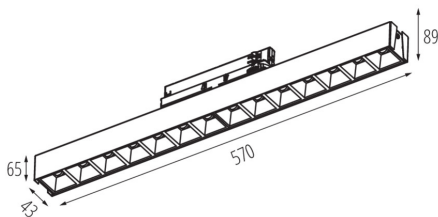

37139 HR-MH-NW-W-RM

LED lámpatest