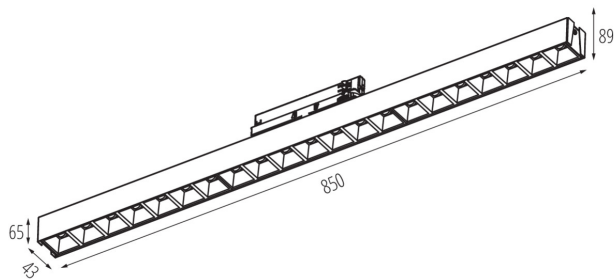

37141 HR-LM-NW-W-RM

LED lámpatest