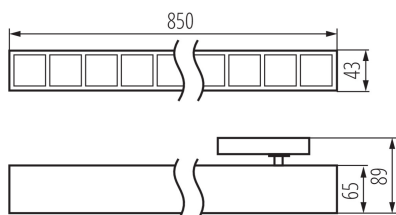

37141 HR-LM-NW-W-RM

LED lámpatest

5905339371416

A HIERRO a Kanlux gyárban gyártott lámpatestek családja. A minimalista és elegáns forma tökéletesen megfelel a legújabb belsőépítészeti trendeknek. Ez a stílusos megoldás kiválóan alkalmazható általános vagy kiegészítő világításként korszerű irodaházakban, üzletekben, valamint loft típusú helyiségekben. A HIERRO lámpatestek nagy előnye a rendelkezésre álló vezérlési és szerelési lehetőségek sokfélesége, az alacsony UGR, a magas fényhasznosítás, a speciális világítási projektekhez való testreszabás lehetősége és az 5 éves garancia. Ez lehetővé teszi energiahatékony és modern, vonzó fényhatást biztosító világítási rendszerek létrehozását.

TERMÉKPARAMÉTEREK:

Szín: fehér

Beszereles helye: sínre

Alkalmazás helye: beltéri

Minimális távolság a megvilágított tárgytól: 0,5m

Fényerőszabályozható: nem

Lámpatest világítási iránya: alsórész

Hossz [mm]: 850

Szélesség [mm]: 43

Magasság [mm]: 89

Integrált LED fényforrás: igen

Névleges feszültség [V]: 220-240 AC

Névleges frekvencia [Hz]: 50

Maximális teljesítmény [W]: 32

Áramütés elleni védelmi osztály: II

Búra anyaga: műanyag

Darabszám gyűjtőcsomagolásban: 1

Nettó egységsúly [g]: 1130

Súly [g]: 1550

Doboz súlya [kg]: 1.55

KANLUX S.A. (kat 37141) HR-LM-NW-W-RM / Krzywa rozsyłu światła (biegunowo)

Oprawa: KANLUX S.A. (kat 37141) HR-LM-NW-W-RM
Lampy: 1 x HR-LM-NW-W