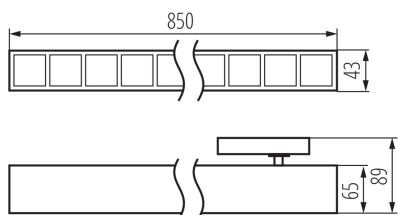

37142 HR-LH-NW-W-RM

LED lámpatest

5905339371423

A HIERRO a Kanlux gyárban gyártott lámpatestek családja. A minimalista és elegáns forma tökéletesen megfelel a legújabb belsőépítészeti trendeknek. Ez a stílusos megoldás kiválóan alkalmazható általános vagy kiegészítő világításként korszerű irodaházakban, üzletekben, valamint loft típusú helyiségekben. A HIERRO lámpatestek nagy előnye a rendelkezésre álló vezérlési és szerelési lehetőségek sokfélesége, az alacsony UGR, a magas fényhasznosítás, a speciális világítási projektekhez való testreszabás lehetősége és az 5 éves garancia. Ez lehetővé teszi energiahatékony és modern, vonzó fényhatást biztosító világítási rendszerek létrehozását.

TERMÉKPARAMÉTEREK:

Szín: fehér

Beszereles helye: sínre

Alkalmazás helye: beltéri

Minimális távolság a megvilágított tárgytól: 0,5m

Fényerőszabályozható: nem

Lámpatest világítási iránya: alsórész

Hossz [mm]: 850

Szélesség [mm]: 43

Magasság [mm]: 89

Integrált LED fényforrás: igen

Névleges feszültség [V]: 220-240 AC

Névleges frekvencia [Hz]: 50

Maximális teljesítmény [W]: 42

Áramütés elleni védelmi osztály: II

Búra anyaga: műanyag