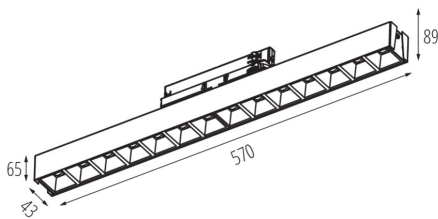

37146 HR-MH-NW-B-RM

LED lámpatest