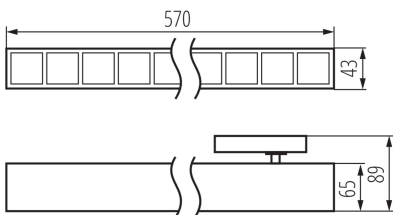

37146 HR-MH-NW-B-RM

LED lámpatest

5905339371461

A HIERRO a Kanlux gyárban gyártott lámpatestek családja. A minimalista és elegáns forma tökéletesen megfelel a legújabb belsőépítészeti trendeknek. Ez a stílusos megoldás kiválóan alkalmazható általános vagy kiegészítő világításként korszerű irodaházakban, üzletekben, valamint loft típusú helyiségekben. A HIERRO lámpatestek nagy előnye a rendelkezésre álló vezérlési és szerelési lehetőségek sokfélesége, az alacsony UGR, a magas fényhasznosítás, a speciális világítási projektekhez való testreszabás lehetősége és az 5 éves garancia. Ez lehetővé teszi energiahatékony és modern, vonzó fényhatást biztosító világítási rendszerek létrehozását.

TERMÉKPARAMÉTEREK:

Szín: fekete

Beszereles helye: sínre

Alkalmazás helye: beltéri

Minimális távolság a megvilágított tárgytól: 0,5m

Fényerőszabályozható: nem

Lámpatest világítási iránya: alsórész

Hossz [mm]: 570

Szélesség [mm]: 43

Magasság [mm]: 89

Integrált LED fényforrás: igen

Névleges feszültség [V]: 220-240 AC

Névleges frekvencia [Hz]: 50

Maximális teljesítmény [W]: 28

Áramütés elleni védelmi osztály: II

Búra anyaga: műanyag

Dióda típusa: LED SMD

Fényáram [lm]: 3050

Fényforrás színe: fehér

Élettartam [h]: 50000

Fényáram-stabilitás a névleges élettartam végén: L90B10

Bekapcs/kikapcs ciklusok száma: ≥ 30000

Sugárzási szög [°]: X60/Y60

Környezeti hőmérséklet-tartomány, melynek a termék ki lehet téve [° C]: 5÷25

Búra típusa: raszter

Lámpaház anyaga: acél, műanyag

IP védettség fokozat: 20

UGR: <17