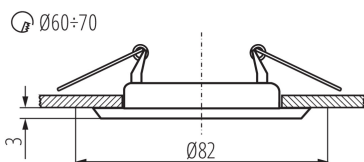

37151 ARGUS II CT-2114-BR/M

Dekorációs keret

5905339371515

A Kanlux ARGUS II dekorációs gyűrűk a népszerű Kanlux ARGUS spotokat idézik. A formák és színek változatosságának köszönhetően a klasszikus stílus minden kedvelője talál közöttük magának valót. A termékekhez alkalmazható GU10 vagy Gx5,3 foglalat, minek köszönhetően tetszés szerint választhatjuk meg a fényforrást.

TERMÉKPARAMÉTEREK:

Szín: matt réz

Védőburokkal ellátott fényforrás használata kötelező: igen

Beszereles helye: szerelés: mennyezeti süllyesztett

Alkalmazás helye: beltéri

Minimális távolság a megvilágított tárgytól: 0,5m

Dekorációs keret kerámia foglalat nélkül: igen

A terméket nem lehet hőszigetelő anyaggal bevonni: igen

A készlet tartalmazza a fényforrásokat: nem

Magasság [mm]: 34

Átmérő [mm]: 82

Szerelési nyílás [mm]: Ø60-70

Névleges feszültség [V]: 12 AC; 12 DC; 220-240 AC

Maximális teljesítmény [W]: max 10

Áramütés elleni védelmi osztály: II/III

Fényforrások: MR16/PAR16

Foglalat: Gx5,3/GU10

Környezeti hőmérséklet-tartomány, melynek a termék ki lehet téve [° C]: 5÷25

Lámpaház anyaga: acél

Lámpatest állíthatósága szögben: nincs

IP védettség fokozat: 20

LOGISZTIKAI ADATOK:

Mértékegység: 1 darab

Csomagolás típusa: 50

Darabszám közbenső csomagolásban: 1

Darabszám gyűjtőcsomagolásban: 50

Nettó egységsúly [g]: 44

Súly [g]: 70

Egységcsomagolás hossza [cm]: 8.5

Egységcsomagolás szélessége [cm]: 4.5

Egységcsomagolás magassága [cm]: 8.5

Doboz súlya [kg]: 3.5

Karton szélessége [cm]: 23.5

Doboz magassága [cm]: 19

Létrehozás dátuma: 24.11.2023, 14:30

Fenntartjuk a műszaki változtatások bevezetésének jogát. A jelen anyagban található adatok jogi szempontból nem kötelező érvényűek.

Fotometria: adott termék vizsgálatakor elért eredmények.