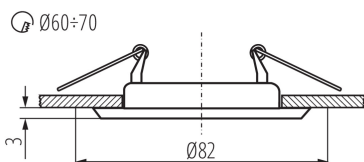

37152 ARGUS II CT-2114-C

Dekorációs keret

5905339371522

A Kanlux ARGUS II dekorációs gyűrűk a népszerű Kanlux ARGUS spotokat idézik. A formák és színek változatosságának köszönhetően a klasszikus stílus minden kedvelője talál közöttük magának valót. A termékekhez alkalmazható GU10 vagy Gx5,3 foglalat, minek köszönhetően tetszés szerint választhatjuk meg a fényforrást.

TERMÉKPARAMÉTEREK:

Szín: króm

Védőburokkal ellátott fényforrás használata kötelező: igen

Beszereles helye: szerelés: mennyezeti süllyesztett

Alkalmazás helye: beltéri

Minimális távolság a megvilágított tárgytól: 0,5m

Dekorációs keret kerámia foglalat nélkül: igen

A terméket nem lehet hőszigetelő anyaggal bevonni: igen

A készlet tartalmazza a fényforrásokat: nem

Magasság [mm]: 34

Átmérő [mm]: 82

Szerelési nyílás [mm]: Ø60-70

Névleges feszültség [V]: 12 AC; 12 DC; 220-240 AC

Maximális teljesítmény [W]: max 10

Áramütés elleni védelmi osztály: II/III

Fényforrások: MR16/PAR16

Foglalat: Gx5,3/GU10

Környezeti hőmérséklet-tartomány, melynek a termék ki lehet téve [° C]: 5÷25

Lámpaház anyaga: acél

Lámpatest állíthatósága szögben: nincs

IP védettség fokozat: 20

LOGISZTIKAI ADATOK:

Mértékegység: 1 darab

Csomagolás típusa: 50

Darabszám közbenső csomagolásban: 1

Darabszám gyűjtőcsomagolásban: 50

Nettó egységsúly [g]: 44

Súly [g]: 70

Egységcsomagolás hossza [cm]: 8.5

Egységcsomagolás szélessége [cm]: 4.5

Egységcsomagolás magassága [cm]: 8.5

Doboz súlya [kg]: 3.5

Karton szélessége [cm]: 23.5

Doboz magassága [cm]: 19

Létrehozás dátuma: 24.11.2023, 14:30

Fenntartjuk a műszaki változtatások bevezetésének jogát. A jelen anyagban található adatok jogi szempontból nem kötelező érvényűek.

Fotometria: adott termék vizsgálatakor elért eredmények.