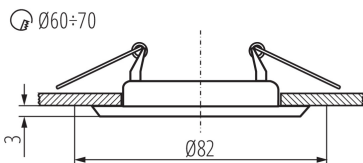

37153 ARGUS II CT-2114-C/M

Dekorációs keret

5905339371539

A Kanlux ARGUS II dekorációs gyűrűk a népszerű Kanlux ARGUS spotokat idézik. A formák és színek változatosságának köszönhetően a klasszikus stílus minden kedvelője talál közöttük magának valót. A termékekhez alkalmazható GU10 vagy Gx5,3 foglalat, minek köszönhetően tetszés szerint választhatjuk meg a fényforrást.

TERMÉKPARAMÉTEREK:

Szín: matt króm

Védőburokkal ellátott fényforrás használata kötelező: igen

Beszereles helye: szerelés: mennyezeti süllyesztett

Alkalmazás helye: beltéri

Minimális távolság a megvilágított tárgytól: 0,5m

Dekorációs keret kerámia foglalat nélkül: igen

A terméket nem lehet hőszigetelő anyaggal bevonni: igen

A készlet tartalmazza a fényforrásokat: nem

Magasság [mm]: 34

Átmérő [mm]: 82

Szerelési nyílás [mm]: Ø60-70

Névleges feszültség [V]: 12 AC; 12 DC; 220-240 AC

Maximális teljesítmény [W]: max 10

Áramütés elleni védelmi osztály: II/III

Fényforrások: MR16/PAR16

Foglalat: Gx5,3/GU10

Környezeti hőmérséklet-tartomány, melynek a termék ki lehet téve [° C]: 5÷25

Lámpaház anyaga: acél

Lámpatest állíthatósága szögben: nincs

IP védettség fokozat: 20

LOGISZTIKAI ADATOK:

Mértékegység: 1 darab

Csomagolás típusa: 50

Darabszám közbenső csomagolásban: 1

Darabszám gyűjtőcsomagolásban: 50

Nettó egységsúly [g]: 44

Súly [g]: 70

Egységcsomagolás hossza [cm]: 8.5

Egységcsomagolás szélessége [cm]: 4.5

Egységcsomagolás magassága [cm]: 8.5

Doboz súlya [kg]: 3.5

Karton szélessége [cm]: 23.5

Doboz magassága [cm]: 19

Létrehozás dátuma: 24.11.2023, 14:31

Fenntartjuk a műszaki változtatások bevezetésének jogát. A jelen anyagban található adatok jogi szempontból nem kötelező érvényűek.

Fotometria: adott termék vizsgálatakor elért eredmények.