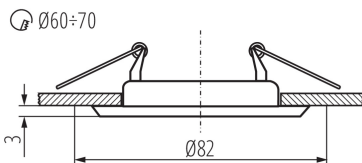

37154 ARGUS II CT-2114-G

Dekorációs keret

5905339371546

A Kanlux ARGUS II dekorációs gyűrűk a népszerű Kanlux ARGUS spotokat idézik. A formák és színek változatosságának köszönhetően a klasszikus stílus minden kedvelője talál közöttük magának valót. A termékekhez alkalmazható GU10 vagy Gx5,3 foglalat, minek köszönhetően tetszés szerint választhatjuk meg a fényforrást.

TERMÉKPARAMÉTEREK:

Szín: arany

Védőburokkal ellátott fényforrás használata kötelező: igen

Beszereles helye: szerelés: mennyezeti süllyesztett

Alkalmazás helye: beltéri

Minimális távolság a megvilágított tárgytól: 0,5m

Dekorációs keret kerámia foglalat nélkül: igen

A terméket nem lehet hőszigetelő anyaggal bevonni: igen

A készlet tartalmazza a fényforrásokat: nem

Magasság [mm]: 34

Átmérő [mm]: 82

Szerelési nyílás [mm]: Ø60-70

Névleges feszültség [V]: 12 AC; 12 DC; 220-240 AC

Maximális teljesítmény [W]: max 10

Áramütés elleni védelmi osztály: II/III

Fényforrások: MR16/PAR16

Foglalat: Gx5,3/GU10

Környezeti hőmérséklet-tartomány, melynek a termék ki lehet téve [° C]: 5÷25

Lámpaház anyaga: acél

Lámpatest állíthatósága szögben: nincs

IP védettség fokozat: 20

LOGISZTIKAI ADATOK:

Mértékegység: 1 darab

Csomagolás típusa: 50

Darabszám közbenső csomagolásban: 1

Darabszám gyűjtőcsomagolásban: 50

Nettó egységsúly [g]: 44

Súly [g]: 70

Egységcsomagolás hossza [cm]: 8.5

Egységcsomagolás szélessége [cm]: 4.5

Egységcsomagolás magassága [cm]: 8.5

Doboz súlya [kg]: 3.5

Karton szélessége [cm]: 23.5

Doboz magassága [cm]: 19

Létrehozás dátuma: 24.11.2023, 14:31

Fenntartjuk a műszaki változtatások bevezetésének jogát. A jelen anyagban található adatok jogi szempontból nem kötelező érvényűek.

Fotometria: adott termék vizsgálatakor elért eredmények.