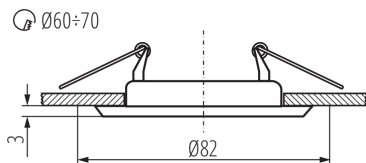

37155 ARGUS II CT-2114-GM

Dekorációs keret

5905339371553

A Kanlux ARGUS II dekorációs gyűrűk a népszerű Kanlux ARGUS spotokat idézik. A formák és színek változatosságának köszönhetően a klasszikus stílus minden kedvelője talál közöttük magának valót. A termékekhez alkalmazható GU10 vagy Gx5,3 foglalat, minek köszönhetően tetszés szerint választhatjuk meg a fényforrást.

TERMÉKPARAMÉTEREK:

Szín: grafit

Védőburokkal ellátott fényforrás használata kötelező: igen

Beszereles helye: szerelés: mennyezeti süllyesztett

Alkalmazás helye: beltéri

Minimális távolság a megvilágított tárgytól: 0,5m

Dekorációs keret kerámia foglalat nélkül: igen

A terméket nem lehet hőszigetelő anyaggal bevonni: igen

A készlet tartalmazza a fényforrásokat: nem

Magasság [mm]: 34

Átmérő [mm]: 82

Szerelési nyílás [mm]: Ø60-70

Névleges feszültség [V]: 12 AC; 12 DC; 220-240 AC

Maximális teljesítmény [W]: max 10

Áramütés elleni védelmi osztály: II/III

Fényforrások: MR16/PAR16

Foglalat: Gx5,3/GU10

Környezeti hőmérséklet-tartomány, melynek a termék ki lehet téve [° C]: 5÷25

Lámpaház anyaga: acél

Lámpatest állíthatósága szögben: nincs

IP védettség fokozat: 20

LOGISZTIKAI ADATOK:

Mértékegység: 1 darab

Csomagolás típusa: 50

Darabszám közbenső csomagolásban: 1

Darabszám gyűjtőcsomagolásban: 50

Nettó egységsúly [g]: 44

Súly [g]: 70

Egységcsomagolás hossza [cm]: 8.5

Egységcsomagolás szélessége [cm]: 4.5

Egységcsomagolás magassága [cm]: 8.5

Doboz súlya [kg]: 3.5

Karton szélessége [cm]: 23.5

Doboz magassága [cm]: 19

Létrehozás dátuma: 24.11.2023, 14:31

Fenntartjuk a műszaki változtatások bevezetésének jogát. A jelen anyagban található adatok jogi szempontból nem kötelező érvényűek.

Fotometria: adott termék vizsgálatakor elért eredmények.