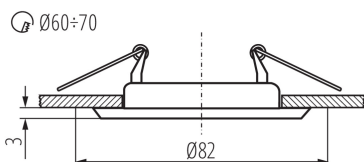

37156 ARGUS II CT-2114-W

Dekorációs keret

5905339371560

A Kanlux ARGUS II dekorációs gyűrűk a népszerű Kanlux ARGUS spotokat idézik. A formák és színek változatosságának köszönhetően a klasszikus stílus minden kedvelője talál közöttük magának valót. A termékekhez alkalmazható GU10 vagy Gx5,3 foglalat, minek köszönhetően tetszés szerint választhatjuk meg a fényforrást.

TERMÉKPARAMÉTEREK:

Szín: fehér

Védőburokkal ellátott fényforrás használata kötelező: igen

Beszereles helye: szerelés: mennyezeti süllyesztett

Alkalmazás helye: beltéri

Minimális távolság a megvilágított tárgytól: 0,5m

Dekorációs keret kerámia foglalat nélkül: igen

A terméket nem lehet hőszigetelő anyaggal bevonni: igen

A készlet tartalmazza a fényforrásokat: nem

Magasság [mm]: 34

Átmérő [mm]: 82

Szerelési nyílás [mm]: Ø60-70

Névleges feszültség [V]: 12 AC; 12 DC; 220-240 AC

Maximális teljesítmény [W]: max 10

Áramütés elleni védelmi osztály: II/III

Fényforrások: MR16/PAR16

Foglalat: Gx5,3/GU10

Környezeti hőmérséklet-tartomány, melynek a termék ki lehet téve [° C]: 5÷25

Lámpaház anyaga: acél

Lámpatest állíthatósága szögben: nincs

IP védettség fokozat: 20

LOGISZTIKAI ADATOK:

Mértékegység: 1 darab

Csomagolás típusa: 50

Darabszám közbenső csomagolásban: 1

Darabszám gyűjtőcsomagolásban: 50

Nettó egységsúly [g]: 44

Súly [g]: 70

Egységcsomagolás hossza [cm]: 8.5

Egységcsomagolás szélessége [cm]: 4.5

Egységcsomagolás magassága [cm]: 8.5

Doboz súlya [kg]: 3.5

Karton szélessége [cm]: 23.5

Doboz magassága [cm]: 19

Létrehozás dátuma: 24.11.2023, 14:31

Fenntartjuk a műszaki változtatások bevezetésének jogát. A jelen anyagban található adatok jogi szempontból nem kötelező érvényűek. Fotometria: adott termék vizsgálatakor elért eredmények.