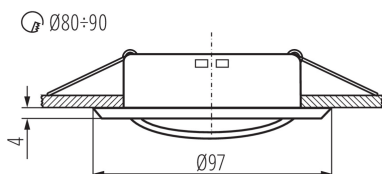

Dekorációs keret kerámia foglalat nélkül: igen

A terméket nem lehet hőszigetelő anyaggal bevonni: igen

A készlet tartalmazza a fényforrásokat: nem

Magasság [mm]: 24

Átmérő [mm]: 97

Szerelési nyílás [mm]: Ø80-90

Lámpaház anyaga: acél

Lámpatest állíthatósága szögben: egy tengelyben

Lámpatest állíthatósága szögben [°]: 15

IP védettség fokozat: 20

LOGISZTIKAI ADATOK:

Mértékegység: 1 darab

Csomagolás típusa: 50

Darabszám közbenső csomagolásban: 1

Darabszám gyűjtőcsomagolásban: 50

Nettó egységsúly [g]: 80

Súly [g]: 108.4

Egységcsomagolás hossza [cm]: 10

Egységcsomagolás szélessége [cm]: 3.5

Egységcsomagolás magassága [cm]: 10

Doboz súlya [kg]: 5.42

Karton szélessége [cm]: 21