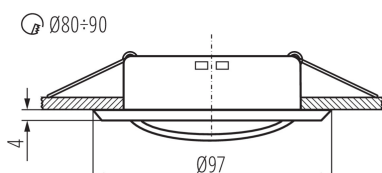

Dekorációs keret kerámia foglalat nélkül: igen

A terméket nem lehet hőszigetelő anyaggal bevonni: igen

A készlet tartalmazza a fényforrásokat: nem

Magasság [mm]: 24

Átmérő [mm]: 97

Szerelési nyílás [mm]: Ø80-90

Lámpaház anyaga: acél

Lámpatest állíthatósága szögben: egy tengelyben

Lámpatest állíthatósága szögben [°]: 15

IP védettség fokozat: 20

LOGISZTIKAI ADATOK:

Mértékegység: 1 darab

Csomagolás típusa: 50

Darabszám közbenső csomagolásban: 1

Darabszám gyűjtőcsomagolásban: 50

Nettó egységsúly [g]: 80

Súly [g]: 108.4

Egységcsomagolás hossza [cm]: 10

Egységcsomagolás szélessége [cm]: 3.5

Egységcsomagolás magassága [cm]: 10

Doboz súlya [kg]: 5.42

Karton szélessége [cm]: 21