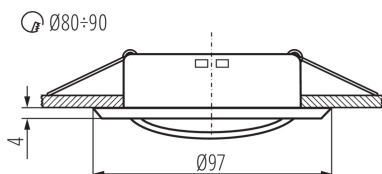

37162 ARGUS II CT-2115-GM

Dekorációs keret

5905339371621

A Kanlux ARGUS II dekorációs gyűrűk a népszerű Kanlux ARGUS spotokat idézik. A formák és színek változatosságának köszönhetően a klasszikus stílus minden kedvelője talál közöttük magának valót. A termékekhez alkalmazható GU10 vagy Gx5,3 foglalat, minek köszönhetően tetszés szerint választhatjuk meg a fényforrást.

TERMÉKPARAMÉTEREK:

Szín: grafit

Védőburokkal ellátott fényforrás használata kötelező: igen

Beszereles helye: szerelés: mennyezeti süllyesztett

Alkalmazás helye: beltéri

Minimális távolság a megvilágított tárgytól: 0,5m

Dekorációs keret kerámia foglalat nélkül: igen

A terméket nem lehet hőszigetelő anyaggal bevonni: igen

A készlet tartalmazza a fényforrásokat: nem

Magasság [mm]: 24

Átmérő [mm]: 97

Szerelési nyílás [mm]: Ø80-90

Névleges feszültség [V]: 12 AC; 12 DC; 220-240 AC

Maximális teljesítmény [W]: max 10

Áramütés elleni védelmi osztály: II/III

Fényforrások: MR16/PAR16

Foglalat: Gx5,3/GU10

Környezeti hőmérséklet-tartomány, melynek a termék ki lehet téve [° C]: 5÷25

Lámpaház anyaga: acél

Lámpatest állíthatósága szögben: egy tengelyben

Lámpatest állíthatósága szögben [°]: 15

IP védettség fokozat: 20

LOGISZTIKAI ADATOK:

Mértékegység: 1 darab

Csomagolás típusa: 50

Darabszám közbenső csomagolásban: 1

Darabszám gyűjtőcsomagolásban: 50

Nettó egységsúly [g]: 80

Súly [g]: 108.4

Egységcsomagolás hossza [cm]: 10

Egységcsomagolás szélessége [cm]: 3.5

Egységcsomagolás magassága [cm]: 10

Doboz súlya [kg]: 5.42

Karton szélessége [cm]: 21