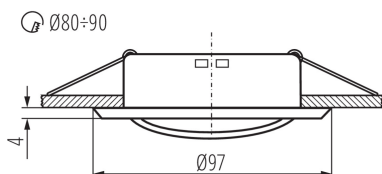

37163 ARGUS II CT-2115-W

Dekorációs keret

5905339371638

A Kanlux ARGUS II dekorációs gyűrűk a népszerű Kanlux ARGUS spotokat idézik. A formák és színek változatosságának köszönhetően a klasszikus stílus minden kedvelője talál közöttük magának valót. A termékekhez alkalmazható GU10 vagy Gx5,3 foglalat, minek köszönhetően tetszés szerint választhatjuk meg a fényforrást.

TERMÉKPARAMÉTEREK:

Szín: fehér

Védőburokkal ellátott fényforrás használata kötelező: igen

Beszereles helye: szerelés: mennyezeti süllyesztett

Alkalmazás helye: beltéri

Minimális távolság a megvilágított tárgytól: 0,5m

Dekorációs keret kerámia foglalat nélkül: igen

A terméket nem lehet hőszigetelő anyaggal bevonni: igen

A készlet tartalmazza a fényforrásokat: nem

Magasság [mm]: 24

Átmérő [mm]: 97

Szerelési nyílás [mm]: Ø80-90

Lámpaház anyaga: acél

Lámpatest állíthatósága szögben: egy tengelyben

Lámpatest állíthatósága szögben [°]: 15

IP védettség fokozat: 20

LOGISZTIKAI ADATOK:

Mértékegység: 1 darab

Csomagolás típusa: 50

Darabszám közbenső csomagolásban: 1