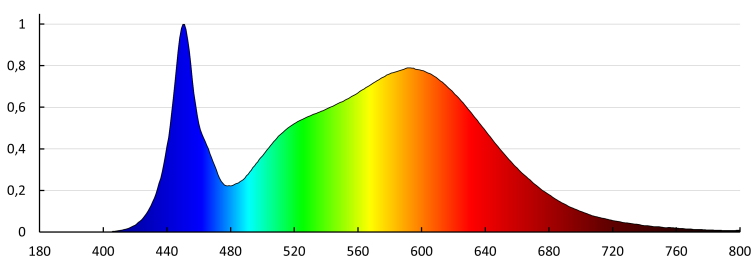

EGYÉB INFORMÁCIÓK::

- 5 év garancia a weblapon elérhető garancianyilatkozatnak megfelelően