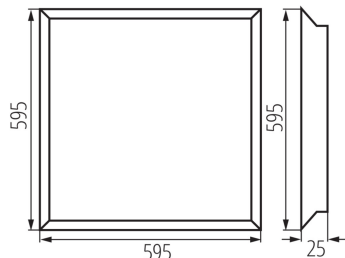

37171 BLINGO 34W 4080 60NW

Süllyesztett LED panel