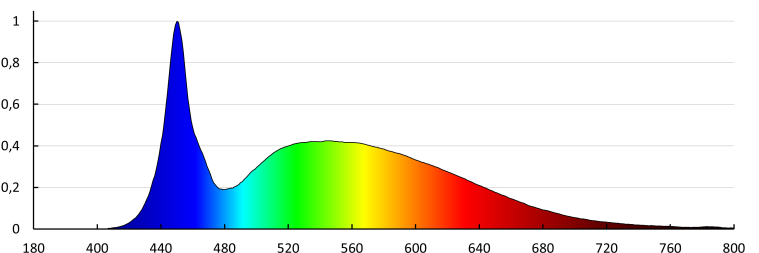

Doboz súlya [kg]: 9

Karton szélessége [cm]: 17

Doboz magassága [cm]: 63

Doboz hossza [cm]: 61.5

Karton térfogata [m³]: 0.065867

EGYÉB INFORMÁCIÓK::

- 5 év garancia a weblapon elérhető garancianyilatkozatnak megfelelően