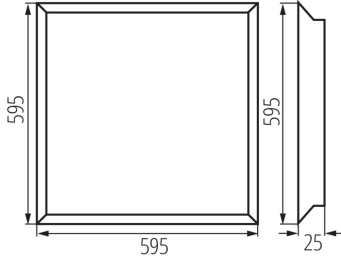

37172 BLINGO 34W 4080 60CW

Süllyesztett LED panel