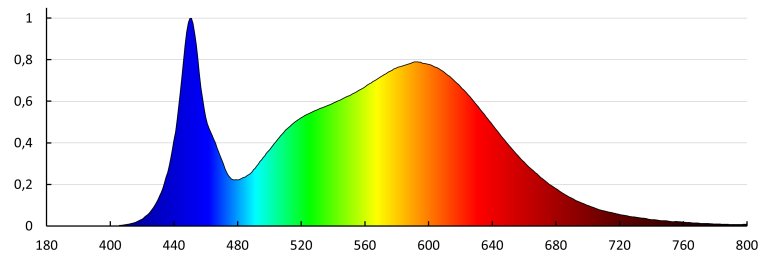

37173 BLINGO U34W 4080 60NW

Süllyesztett LED panel