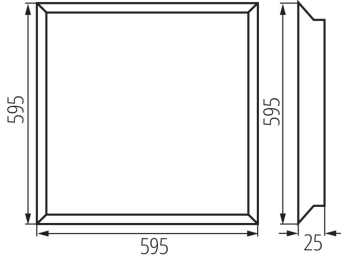

37173 BLINGO U34W 4080 60NW

Süllyesztett LED panel

ACCESSORIES	index	BLINGO						
		BLINGO 24W 4320 60NW	BLINGO U24W 4000 60NW	BLINGO 34W 3740 60WW	BLINGO 34W 4080 60NW	BLINGO 34W 4080 60CW	BLINGO U34W 4080 60NW	BLINGO 38W 4560 60NW
SPN PANEL 60-62	37335	v	v	v	v	v	v	v
CLIPS PANEL 60-62	37337	v	v	v	v	v	v	v
ADTR 6060 B	27615	v	v	v	v	v	v	v
ADTR 6060 SR	27610	v	v	v	v	v	v	v
ADTR 6060 W	27613	v	v	v	v	v	v	v
ADTR-S 6060 W	27616	v	v	v	v	v	v	v
ADTR-H 6060 B	29845	v	v	v	v	v	v	v
ADTR-H 6060 SR	29844	v	v	v	v	v	v	v
ADTR-H 6060 W	29843	v	v	v	v	v	v	v
ADTR-S-H 6060 W	27617	v	v	v	v	v	v	v
ADTR-H 76MM 6060 W	33398	v	v	v	v	v	v	v

ACCESSORIES	index	BLINGO		
		BLINGO 34W 4080 120NW	BLINGO U34W 4080 120N	BLINGO 38W 4560 120NW
SPN PANEL 120	37336	v	v	v
CLIPS PANEL 120	37338	v	v	v
ADTR 12030 B	27614	v	v	v
ADTR 12030 SR	27612	v	v	v
ADTR 12030 W	27611	v	v	v
ADTR-H 12030 B	33391	v	v	v
ADTR-H 12030 SR	33392	v	v	v
ADTR-H 12030 W	33390	v	v	v

Sugárzási szög [°]: 90

Környezeti hőmérséklet-tartomány, melynek a termék ki lehet téve [° C]: 5÷25

Búra típusa: mikroprizmás

Lámpaház anyaga: acél

Panel/keret anyaga: acél

Alkalmazott vezeték keresztmetszet-tartománya [mm²]: 1-2,5

IP védettség fokozat: 20

UGR: <19

Egyéb információk:: A LED fényforrást kizárólag szakképzett szakember cserélheti ki

Egyéb információk:: A vezérlőberendezés a végfelhasználó által is kicserélhető

PARAMETRI ZA LED I OLED IZVORE SVJETLOSTI:

A korrelált színhőmérséklet [K]: 4000

Színkonzisztencia MacAdam-féle ellipszisekben: 6

Színvisszaadási index: 80

Élettartam-tényező: 0,9

Fényáram-stabilitási tényező: 0,96

LOGISZTIKAI ADATOK:

Mértékegység: 1 darab

Csomagolás típusa: 5

Darabszám közbenső csomagolásban: 1

Darabszám gyűjtőcsomagolásban: 5

Nettó egység súly [g]: 1594

Súly [g]: 2026

Egységcsomagolás hossza [cm]: 60.5

Egységcsomagolás szélessége [cm]: 3

Egységcsomagolás magassága [cm]: 61.5

Doboz súlya [kg]: 10.13

Karton szélessége [cm]: 16.5

Doboz magassága [cm]: 63

Doboz hossza [cm]: 61.5

Karton térfogata [m³]: 0.063929

EGYÉB INFORMÁCIÓK::

- 5 év garancia a weblapon elérhető garancianyilatkozatnak megfelelően