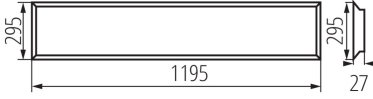

37174 BLINGO 34W 4080 120NW

Süllyesztett LED panel

		BLINGO						
		BLINGO 24W 4320 60NW	BLINGO U24W 4000 60NW	BLINGO 34W 3740 60WW	BLINGO 34W 4080 60NW	BLINGO 34W 4080 60CW	BLINGO U34W 4080 60NW	BLINGO 38W 4560 60NW
ACCESSORIES	Index	37178	37179	37170	37171	37172	37173	37176
SPN PANEL 60-62	37335	v	v	v	v	v	v	v
CLIPS PANEL 60-62	37337	v	v	v	v	v	v	v
ADTR 6060 B	27615	v	v	v	v	v	v	v
ADTR 6060 SR	27610	v	v	v	v	v	v	v
ADTR 6060 W	27613	v	v	v	v	v	v	v
ADTR-S 6060 W	27616	v	v	v	v	v	v	v
ADTR-H 6060 B	29845	v	v	v	v	v	v	v
ADTR-H 6060 SR	29844	v	v	v	v	v	v	v
ADTR-H 6060 W	29843	v	v	v	v	v	v	v
ADTR-S-H 6060 W	27617	v	v	v	v	v	v	v
ADTR-H 76MM 6060 W	33398	v	v	v	v	v	v	v

Környezeti hőmérséklet-tartomány, melynek a termék ki lehet téve [° C]: 5÷25

Lámpaház anyaga: acél

Panel/keret anyaga: acél

Alkalmazott vezeték keresztmetszet-tartománya [mm²]: 1-2,5

IP védettség fokozat: 20

Egyéb információk:: A LED fényforrást kizárólag szakképzett szakember cserélheti ki

Egyéb információk:: A vezérlőberendezés a végfelhasználó által is kicserélhető

Photobiological safety: RG1

PARAMETRI ZA LED I OLED IZVORE SVJETLOSTI:

A korrelált színhőmérséklet [K]: 4000

Színkonzisztencia MacAdam-féle ellipszisekben: 6

Színvisszaadási index: 80

Élettartam-tényező: 0,9

Fényáram-stabilitási tényező: 0,96

LOGISZTIKAI ADATOK:

Mértékegység: 1 darab

Csomagolás típusa: 5

Darabszám közbenső csomagolásban: 1

Darabszám gyűjtőcsomagolásban: 5

Nettó egységsúly [g]: 1318

Súly [g]: 1810

Egységcsomagolás hossza [cm]: 120.5

Egységcsomagolás szélessége [cm]: 3

Egységcsomagolás magassága [cm]: 31.5

Doboz súlya [kg]: 9.05

Karton szélessége [cm]: 16.5

Doboz magassága [cm]: 33

Doboz hossza [cm]: 121.5

Karton térfogata [m³]: 0.066157