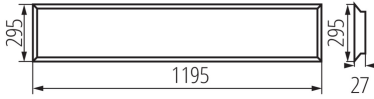

37175 BLINGO U34W 4080 120N

Süllyesztett LED panel

ACCESSORIES	index	BLINGO						
		BLINGO 24W 4320 60NW	BLINGO U24W 4000 60NW	BLINGO 34W 3740 60WW	BLINGO 34W 4080 60NW	BLINGO 34W 4080 60CW	BLINGO U34W 4080 60NW	BLINGO 38W 4560 60NW
SPN PANEL 60-62	37335	v	v	v	v	v	v	v
CLIPS PANEL 60-62	37337	v	v	v	v	v	v	v
ADTR 6060 B	27615	v	v	v	v	v	v	v
ADTR 6060 SR	27610	v	v	v	v	v	v	v
ADTR 6060 W	27613	v	v	v	v	v	v	v
ADTR-S 6060 W	27616	v	v	v	v	v	v	v
ADTR-H 6060 B	29845	v	v	v	v	v	v	v
ADTR-H 6060 SR	29844	v	v	v	v	v	v	v
ADTR-H 6060 W	29843	v	v	v	v	v	v	v
ADTR-S-H 6060 W	27617	v	v	v	v	v	v	v
ADTR-H 76MM 6060 W	33398	v	v	v	v	v	v	v

ACCESSORIES	index	BLINGO		
		BLINGO 34W 4080 120NW	BLINGO U34W 4080 120N	BLINGO 38W 4560 120NW
SPN PANEL 120	37336	v	v	v
CLIPS PANEL 120	37338	v	v	v
ADTR 12030 B	27614	v	v	v
ADTR 12030 SR	27612	v	v	v
ADTR 12030 W	27611	v	v	v
ADTR-H 12030 B	33391	v	v	v
ADTR-H 12030 SR	33392	v	v	v
ADTR-H 12030 W	33390	v	v	v

Környezeti hőmérséklet-tartomány, melynek a termék ki lehet téve [° C]: 5÷25

Búra típusa: mikroprizmás

Lámpaház anyaga: acél

Panel/keret anyaga: acél

Alkalmazott vezeték keresztmetszet-tartománya [mm²]: 1-2,5

IP védettség fokozat: 20

UGR: <19

Egyéb információk: A LED fényforrást kizárólag szakképzett szakember cserélheti ki

Egyéb információk: A vezérlőberendezés a végfelhasználó által is kicserélhető

PARAMETRI ZA LED I OLED IZVORE SVJETLOSTI:

A korrelált színhőmérséklet [K]: 4000

Színkonzisztencia MacAdam-féle ellipszisekben: 6

Színvisszaadási index: 80

Élettartam-tényező: 0,9

Fényáram-stabilitási tényező: 0,96

LOGISZTIKAI ADATOK:

Mértékegység: 1 darab

Csomagolás típusa: 5

Darabszám közbenső csomagolásban: 1

Darabszám gyűjtőcsomagolásban: 5

Nettó egységsúly [g]: 1626

Súly [g]: 2118

Egységcsomagolás hossza [cm]: 120.5

Egységcsomagolás szélessége [cm]: 3

Egységcsomagolás magassága [cm]: 31

Doboz súlya [kg]: 10.59

Karton szélessége [cm]: 16.5

Doboz magassága [cm]: 33

Doboz hossza [cm]: 121.5

Karton térfogata [m³]: 0.066157

EGYÉB INFORMÁCIÓK:

- 5 év garancia a weblapon elérhető garancianyilatkozatnak megfelelően