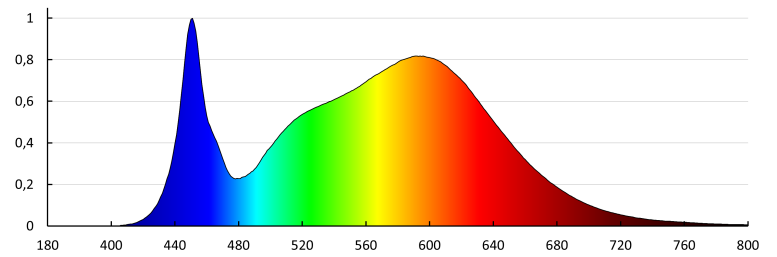

37175 BLINGO U34W 4080 120N

Süllyesztett LED panel