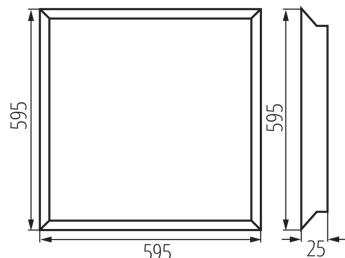

37178 BLINGO 24W 4320 60NW

Süllyesztett LED panel