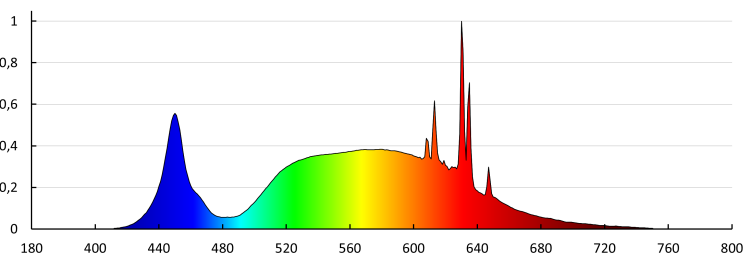

EGYÉB INFORMÁCIÓK::

- 5 év garancia a weblapon elérhető garancianyilatkozatnak megfelelően