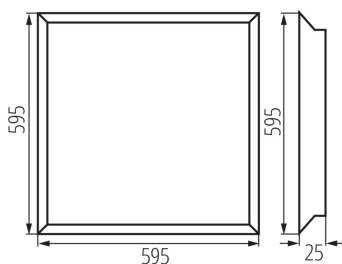

37179 BLINGO U24W 4000 60NW

Süllyesztett LED panel

5905339371799

PRODUKT Z ATESTEM

A Kanlux BLINGO LED backlight típusú panelek. Gyorscsatlakozóval ellátott csatlakozódobozokkal vannak ellátva, amely lehetővé teszi a panelek egymáshoz való csatlakoztatását, és felgyorsítja a felszerelést. A Kanlux BLINGO LED panelek beépített tápegységgel vannak ellátva, amelynek köszönhetően megfelelő Kanlux ADTR keretbe helyezhetők és felületre szerelhetők. A Kanlux BLINGO LED panelek bordázott kerettel rendelkeznek, hatékonyságuk pedig akár 110 lm/W.

A FÉNYFORRÁS TÍPUSA:

Használt világítástechnológia: LED
Nem irányított vagy irányított fényű: NDLS
Hálózati vagy nem hálózati: NMLS
Összekapcsolt fényforrás (CLS): nem
Állítható színű fényforrás: nem
Nagy fénysűrűségű fényforrás: nem
Vakításgátló: nem
Szabályozható: nem

TERMÉKPARAMÉTEREK:

Szín: fehér
Beszereles helye: szerelés: mennyezeti süllyesztett
Alkalmazás helye: beltéri
Minimális távolság a megvilágított tárgytól: 0,5m
Fényerőszabályozható: nem
A terméket nem lehet hőszigetelő anyaggal bevonni: igen
A készlet tartalmazza a tápegységet: igen
Hossz [mm]: 595
Szélesség [mm]: 595
Magasság [mm]: 25
Integrált LED fényforrás: igen
Névleges feszültség [V]: 220-240 AC
Névleges frekvencia [Hz]: 50
Maximális teljesítmény [W]: 24
Áramütés elleni védelmi osztály: I
Búra anyaga: műanyag
Dióda típusa: LED SMD
Lámpatest fényárama [lm]: 4000
Fényforrás színe: fehér
Élettartam [h]: 50000
Fényáram-stabilitás a névleges élettartam végén: L70B50
Bekapcs/kikapcs ciklusok száma: ≥ 50000
Sugárzási szög [°]: 90

Létrehozás dátuma: 23.11.2023, 12:21

Fenntartjuk a műszaki változtatások bevezetésének jogát. A jelen anyagban található adatok jogi szempontból nem kötelező érvényűek. Fotometria: adott termék vizsgálatakor elért eredmények.