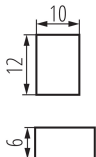

37239 NEON END CAP

Aksesoria Neon LED

5905339372390

PARAMETRY PRODUKTU:

Materiał: tworzywo sztuczne

DANE LOGISTYCZNE:

Jednostka miary: komplet

Jak pakowane: 400

Ilość sztuk w opakowaniu zbiorczym : 400

Masa jednostkowa netto [g] : 2

Gramatura [g] : 4.25

Długość opakowania jednostkowego [cm] : 7

Szerokość opakowania jednostkowego [cm] : 1

Wysokość opakowania jednostkowego [cm] : 10

Waga kartonu [kg] : 1.7

Szerokość kartonu [cm] : 23

Wysokość kartonu [cm] : 23

Długość kartonu [cm] : 23

Objętość kartonu [m³] : 0.012167