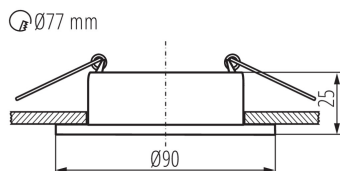

37252 FELINE DSO W/B

Dekorációs keret

5905339372529

A Kanlux FELINE DSO kerek, elegáns mennyezeti spotlámpa, amely 6 különböző színváltozatban elérhető, így bármilyen belső térhez kiválasztható a megfelelő opció. A termék további díszelme a fényforrást körülvevő fénycsík (gyűrű).

TERMÉKPARAMÉTEREK:

Szín: fehér / fekete

Beszereles helye: szerelés: mennyezeti süllyesztett

Alkalmazás helye: beltéri

Minimális távolság a megvilágított tárgytól: 0,5m

Dekorációs keret kerámia foglalat nélkül: igen

A terméket nem lehet hőszigetelő anyaggal bevonni: igen

A készlet tartalmazza a fényforrásokat: nem

Magasság [mm]: 25

Átmérő [mm]: 90

Szerelési nyílás [mm]: Ø77

Névleges feszültség [V]: 12 AC; 12 DC; 220-240 AC

Maximális teljesítmény [W]: max 10

Áramütés elleni védelmi osztály: II/III

Fényforrások: MR16/PAR16

Foglalat: Gx5,3/GU10

Környezeti hőmérséklet-tartomány, melynek a termék ki lehet téve [° C]: 5÷25

Lámpaház anyaga: alumínium ötvözet

Lámpatest állíthatósága szögben: nincs

IP védettség fokozat: 20

LOGISZTIKAI ADATOK:

Mértékegység: 1 darab

Csomagolás típusa: 50

Darabszám közbenső csomagolásban: 1

Darabszám gyűjtőcsomagolásban: 50

Nettó egység súly [g]: 90

Súly [g]: 128.6

Egységcsomagolás hossza [cm]: 10

Egységcsomagolás szélessége [cm]: 4

Egységcsomagolás magassága [cm]: 10

Doboz súlya [kg]: 6.43

Karton szélessége [cm]: 23

Doboz magassága [cm]: 22.5

Doboz hossza [cm]: 52.5

Karton térfogata [m³]: 0.027169