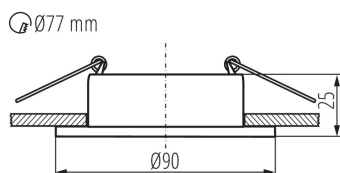

37253 FELINE DSO W/W

Dekorációs keret

5905339372536

A Kanlux FELINE DSO kerek, elegáns mennyezeti spotlámpa, amely 6 különböző színváltozatban elérhető, így bármilyen belső térhez kiválasztható a megfelelő opció. A termék további díszeleme a fényforrást körülvevő fénycsík (gyűrű).

TERMÉKPARAMÉTEREK:

Szín: fehér

Beszereles helye: szerelés: mennyezeti süllyesztett

Alkalmazás helye: beltéri

Minimális távolság a megvilágított tárgytól: 0,5m

Dekorációs keret kerámia foglalat nélkül: igen

A terméket nem lehet hőszigetelő anyaggal bevonni: igen

A készlet tartalmazza a fényforrásokat: nem

Magasság [mm]: 25

Átmérő [mm]: 90

Szerelési nyílás [mm]: Ø77

Névleges feszültség [V]: 12 AC; 12 DC; 220-240 AC

Maximális teljesítmény [W]: max 10

Áramütés elleni védelmi osztály: II/III

Fényforrások: MR16/PAR16

Foglalat: Gx5,3/GU10

Környezeti hőmérséklet-tartomány, melynek a termék ki lehet téve [° C]: 5÷25

Lámpaház anyaga: alumínium ötvözet

Lámpatest állíthatósága szögben: nincs

IP védettség fokozat: 20

LOGISZTIKAI ADATOK:

Mértékegység: 1 darab

Csomagolás típusa: 50

Darabszám közbenső csomagolásban: 1

Darabszám gyűjtőcsomagolásban: 50

Nettó egység súly [g]: 90

Súly [g]: 128.6

Egységcsomagolás hossza [cm]: 10

Egységcsomagolás szélessége [cm]: 4

Egységcsomagolás magassága [cm]: 10

Doboz súlya [kg]: 6.43

Karton szélessége [cm]: 23

Doboz magassága [cm]: 22.5

Doboz hossza [cm]: 52.5

Karton térfogata [m³]: 0.027169