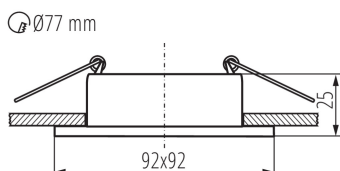

37256 FELINE DSL B/B

Dekorációs keret

5905339372567

A Kanlux FELINE DSL szögletes, elegáns mennyezeti spotlámpa, amely 6 különböző színváltozatban elérhető, így bármilyen belső térhez kiválasztható a megfelelő opció.

TERMÉKPARAMÉTEREK:

Szín: fekete

Beszereles helye: szerelés: mennyezeti süllyesztett

Alkalmazás helye: beltéri

Minimális távolság a megvilágított tárgytól: 0,5m

Dekorációs keret kerámia foglalat nélkül: igen

A terméket nem lehet hőszigetelő anyaggal bevonni: igen

A készlet tartalmazza a fényforrásokat: nem

Hossz [mm]: 92

Szélesség [mm]: 92

Magasság [mm]: 25

Szerelési nyílás [mm]: Ø77

Névleges feszültség [V]: 12 AC; 12 DC; 220-240 AC

Maximális teljesítmény [W]: max 10

Áramütés elleni védelmi osztály: II/III

Fényforrások: MR16/PAR16

Foglalat: Gx5,3/GU10

Környezeti hőmérséklet-tartomány, melynek a termék ki lehet téve [° C]: 5÷25

Lámpaház anyaga: alumínium ötvözet

Lámpatest állíthatósága szögben: nincs

IP védettség fokozat: 20

LOGISZTIKAI ADATOK:

Mértékegység: 1 darab

Csomagolás típusa: 50

Darabszám közbenső csomagolásban: 1

Darabszám gyűjtőcsomagolásban: 50

Nettó egység súly [g]: 102

Súly [g]: 145.4

Egységcsomagolás hossza [cm]: 12

Egységcsomagolás szélessége [cm]: 4

Egységcsomagolás magassága [cm]: 10

Doboz súlya [kg]: 7.27

Karton szélessége [cm]: 24

Doboz magassága [cm]: 26

Doboz hossza [cm]: 52.5

Karton térfogata [m³]: 0.03276