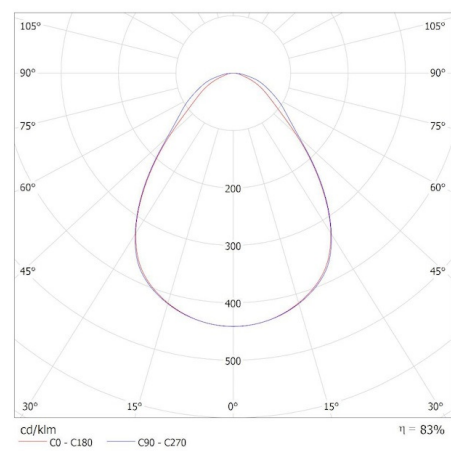

KANLUX S.A. (kat 37265) BLINGO U E125LM 60NW / Krzywa rozsyłu światła (biegunowo)