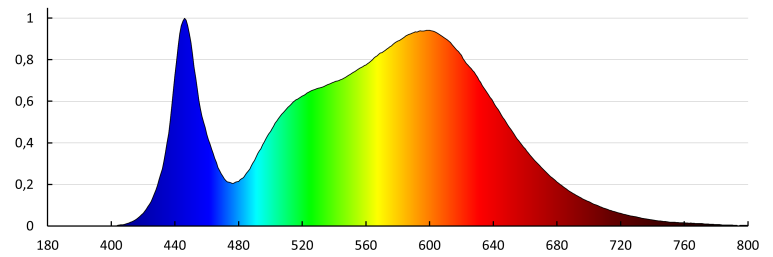

37265 BLINGO U E125LM 60NW

Süllyesztett LED panel tápegység nélkül