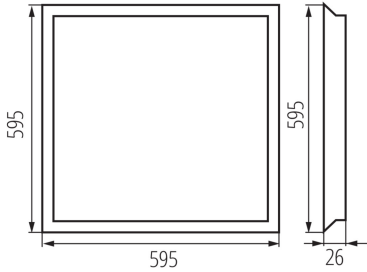

37265 BLINGO U E125LM 60NW

Süllyesztett LED panel tápegység nélkül

		BLINGO U E125LM 30NW	BLINGO U E125LM 60NW	BLINGO U E125LM 120NW
	37271	37265	37266	
BLINGO DRV 24W ON-OFF	37272	v		
BLINGO DRV 32W ON-OFF	37269		v	v
BLINGO DRV 40W ON-OFF	37270		v	v
BLINGO DRV40W1-10V BK	37268	v	v	v
BLINGO DRV42W DALI BK	37267	v	v	v
SPN PANEL 120	37336			v
SPN PANEL 60-62	37335	v	v	
CLIPS PANEL 120	37338			v
CLIPS PANEL 60-62	37337	v	v	
ADTR-H 6060 W	29843		v	
ADTR-H 12030 W	33390			v
ADTR-H 3060 W	33393	v		

Búra típusa: mikroprizmás

Lámpaház anyaga: acél

Panel/keret anyaga: acél

Csatlakozó típusa: przewód zakończony wtyczką - DC

Tápellátás típusa: egyenáramú

IP védettség fokozat: 20

UGR: <19

Egyéb információk: A LED fényforrást kizárólag szakképzett szakember cserélheti ki

Egyéb információk: A vezérlőberendezés a végfelhasználó által is kicserélhető

Egyéb információk: Fényforrást tartalmazó termék (CP)

PARAMETRI ZA LED I OLED IZVORE SVJETLOSTI:

Energy efficiency class of the light source in the contains product (CP): D

Fényforrás hasznos fényárama Φ_{use} [lm]: 6 x 1000

Fényforrás hasznos fényárama Φ_{use} [lm]: gömb (360°)

A korrelált színhőmérséklet [K]: 4000

Színkonzisztencia MacAdam-féle ellipszisekben: 6

Színvisszaadási index: 80

Élettartam-tényező: 0,9

Fényáram-stabilitási tényező: 0,96

LOGISZTIKAI ADATOK:

Mértékegység: 1 darab

Csomagolás típusa: 5

Darabszám közbenső csomagolásban: 1

Darabszám gyűjtőcsomagolásban: 5

Nettó egységsúly [g]: 1590

Súly [g]: 2040

Egységcsomagolás hossza [cm]: 60

Egységcsomagolás szélessége [cm]: 3

Egységcsomagolás magassága [cm]: 60.5

Doboz súlya [kg]: 10.2

Karton szélessége [cm]: 17

Doboz magassága [cm]: 62.5

Doboz hossza [cm]: 61

Karton térfogata [m³]: 0.064813

EGYÉB INFORMÁCIÓK::

- 5 év garancia a weblapon elérhető garancianyilatkozatnak megfelelően
- LED panel tápegység nélkül.
- A megfelelő működéshez a KANLUX kínálatában megtalálható megfelelő LED tápegységre van szükség