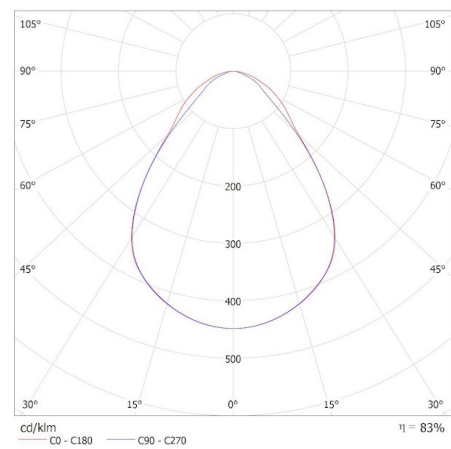

KANLUX S.A. (kat 37266) BLINGO U E125LM 120NW / Krzywa rozsyłu światła (biegunowo)

Létrehozás dátuma: 22.02.2024, 12:42

Fenntartjuk a műszaki változtatások bevezetésének jogát. A jelen anyagban található adatok jogi szempontból nem kötelező érvényűek.
Fotometria: adott termék vizsgálatokor elért eredmények.