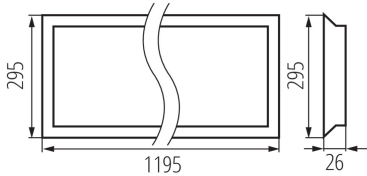

37266 BLINGO U E125LM 120NW

Süllyesztett LED panel tápegység nélkül

		BLINGO U E125LM 30NW	BLINGO U E125LM 60NW	BLINGO U E125LM 120NW
		37271	37265	37266
BLINGO DRV 24W ON-OFF	37272	v		
BLINGO DRV 32W ON-OFF	37269		v	v
BLINGO DRV 40W ON-OFF	37270		v	v
BLINGO DRV40W1-10V BK	37268	v	v	v
BLINGO DRV42W DALI BK	37267	v	v	v
SPN PANEL 120	37336			v
SPN PANEL 60-62	37335	v	v	
CLIPS PANEL 120	37338			v
CLIPS PANEL 60-62	37337	v	v	
ADTR-H 6060 W	29843		v	
ADTR-H 12030 W	33390			v
ADTR-H 3060 W	33393	v		

Búra típusa: mikroprizmás

Lámpaház anyaga: acél

Panel/keret anyaga: acél

Csatlakozó típusa: przewód zakończony wtyczką - DC

Tápellátás típusa: egyenáramú

IP védettségi fokozat: 20

UGR: <19

Egyéb információk: A LED fényforrást kizárólag szakképzett szakember cserélheti ki

Egyéb információk: A vezérlőberendezés a végfelhasználó által is kicserélhető

Egyéb információk: Fényforrást tartalmazó termék (CP)

PARAMETRI ZA LED I OLED IZVORE SVJETLOSTI:

Energy efficiency class of the light source in the contains product (CP): C

Fényforrás hasznos fényárama Φ_{use} [lm]: 3 x 2000

Fényforrás hasznos fényárama Φ_{use} [lm]: gömb (360°)

A korrelált színhőmérséklet [K]: 4000

Színkonzisztencia MacAdam-féle ellipszisekben: 6

Színvisszaadási index: 80

Élettartam-tényező: 0,9

Fényáram-stabilitási tényező: 0,96

LOGISZTIKAI ADATOK:

Mértékegység: 1 darab

Csomagolás típusa: 5

Darabszám közbenső csomagolásban: 1

Darabszám gyűjtőcsomagolásban: 5

Nettó egységsúly [g]: 1608

Súly [g]: 2200

Egységcsomagolás hossza [cm]: 121.5

Egységcsomagolás szélessége [cm]: 3

Egységcsomagolás magassága [cm]: 31.5

Doboz súlya [kg]: 11

Karton szélessége [cm]: 22

Doboz magassága [cm]: 33

Doboz hossza [cm]: 123

Karton térfogata [m³]: 0.089298

EGYÉB INFORMÁCIÓK::

- 5 év garancia a weblapon elérhető garancianyilatkozatnak megfelelően
- LED panel tápegység nélkül.
- A megfelelő működéshez a KANLUX kínálatában megtalálható megfelelő LED tápegységre van szükség