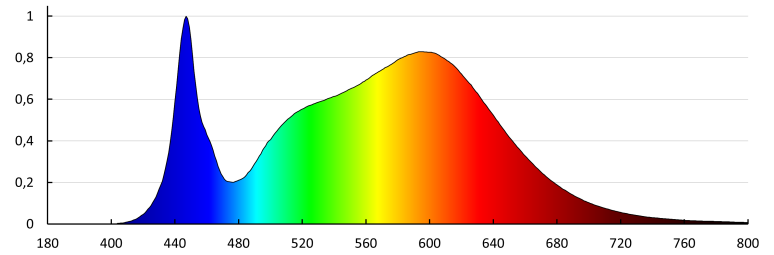

37266 BLINGO U E125LM 120NW

Süllyesztett LED panel tápegység nélkül