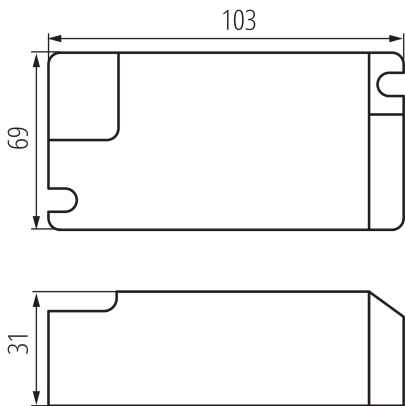

37268 BLINGO DRV40W1-10V BK

LED tápegység

5905339372680

TERMÉKPARAMÉTEREK:

Szín: fehér

Alkalmazás helye: beltéri

Fényerőszabályozható: 1-10V

A terméket nem lehet hőszigetelő anyaggal bevonni: igen

Tápegység hatékonysága [%]: 88

Hossz [mm]: 103

Szélesség [mm]: 69

Magasság [mm]: 31

Névleges feszültség [V]: 220-240 AC

Névleges áram [A]: 0,24

Névleges frekvencia [Hz]: 50

λ : 0,95

Maximális teljesítmény [W]: 40

Áramütés elleni védelmi osztály: II

Anyag: műanyag

Csatlakozó típusa: sorkapocs

Alkalmazott vezetékek keresztmetszet-tartománya [mm²]:

0,75÷1,5

Tápegység típusa: egyenáramú

Maximális Ta hőmérséklet [°C]: 45

Bemeneti feszültség - PRI [V]: 220-240

Kimeneti feszültség - SEC [V]: 24-42

Kimeneti áram - sec [mA]: 600-1050

IP védettség fokozat: 20

Tc [°C]: 90

LOGISZTIKAI ADATOK:

Mértékegység: 1 darab

Csomagolás típusa: 50

Darabszám közbenső csomagolásban: 1

Darabszám gyűjtőcsomagolásban: 50

Nettó egység súly [g]: 158

Súly [g]: 184

Egységcsomagolás hossza [cm]: 13

Egységcsomagolás szélessége [cm]: 9

Egységcsomagolás magassága [cm]: 3

Doboz súlya [kg]: 9.2

Karton szélessége [cm]: 20

Doboz magassága [cm]: 28.5

Doboz hossza [cm]: 45

Karton térfogata [m³]: 0.02565