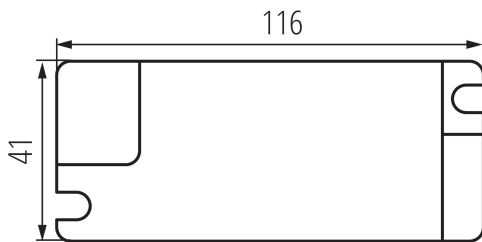

### TERMÉKPARAMÉTEREK:

Szín: fehér

Alkalmazás helye: beltéri

Fényerőszabályozható: nem

Tápegység hatékonysága [%]: 88

Hossz [mm]: 116

Szélesség [mm]: 41

Magasság [mm]: 28

Névleges feszültség [V]: 220-240 AC

Névleges áram [A]: 0,26

Névleges frekvencia [Hz]: 50

$\lambda$ : 0,95

Maximális teljesítmény [W]: 32

Áramütés elleni védelmi osztály: II

Anyag: műanyag

Csatlakozó típusa: sorkapocs

Alkalmazott vezetékek keresztmetszet-tartománya [mm<sup>2</sup>]: 0,75-1,0

Tápegység típusa: egyenáramú

Maximális Ta hőmérséklet [°C]: 45

Bemeneti feszültség - PRI [V]: 220-240

Kimeneti feszültség - SEC [V]: 33-40

Egységcsomagolás szélessége [cm]: 6

Egységcsomagolás magassága [cm]: 3.5

Doboz súlya [kg]: 6.4

Karton szélessége [cm]: 19

Doboz magassága [cm]: 32

Doboz hossza [cm]: 32

Karton térfogata [m<sup>3</sup>]: 0.019456