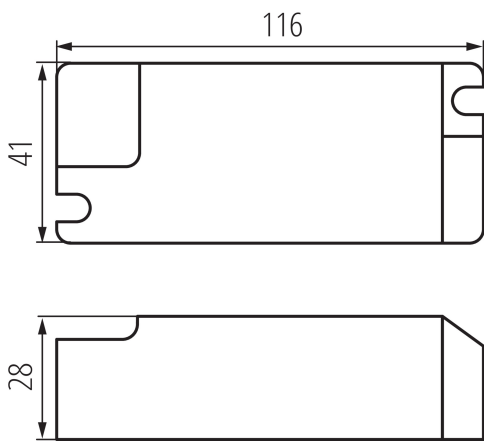

37270 BLINGO DRV 40W ON-OFF

LED tápegység

5905339372703

TERMÉKPARAMÉTEREK:

Szín: fehér

Alkalmazás helye: beltéri

Fényerőszabályozható: nem

Tápegység hatékonysága [%]: 88

Hossz [mm]: 116

Szélesség [mm]: 41

Magasság [mm]: 28

Névleges feszültség [V]: 220-240 AC

Névleges áram [A]: 0,28

Névleges frekvencia [Hz]: 50

λ : 0,95

Maximális teljesítmény [W]: 40

Áramütés elleni védelmi osztály: II

Anyag: műanyag

Csatlakozó típusa: sorkapocs

Alkalmazott vezetékek keresztmetszet-tartománya [mm²]: 0,75-1,0

Tápegység típusa: egyenáramú

Maximális Ta hőmérséklet [°C]: 45

Bemeneti feszültség - PRI [V]: 220-240

Kimeneti feszültség - SEC [V]: 33-40

Kimeneti áram - sec [mA]: 1100

IP védettség fokozat: 20

Tc [°C]: 85

LOGISZTIKAI ADATOK:

Mértékegység: 1 darab

Csomagolás típusa: 50

Darabszám közbenső csomagolásban: 1

Darabszám gyűjtőcsomagolásban: 50

Nettó egységsúly [g]: 106

Súly [g]: 128

Egységcsomagolás hossza [cm]: 14.5

Egységcsomagolás szélessége [cm]: 6

Egységcsomagolás magassága [cm]: 3.5

Doboz súlya [kg]: 6.4

Karton szélessége [cm]: 19

Doboz magassága [cm]: 32

Doboz hossza [cm]: 32

Karton térfogata [m³]: 0.019456