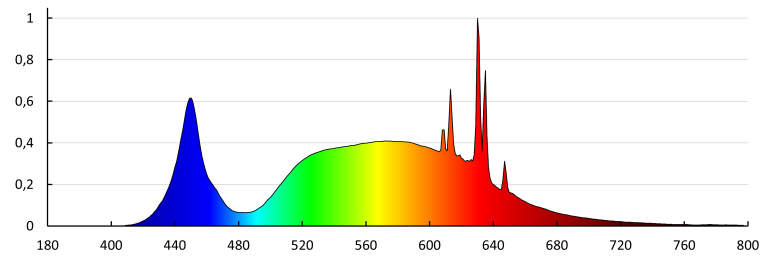

37271 BLINGO U E125LM 30NW

Süllyesztett LED panel tápegység nélkül