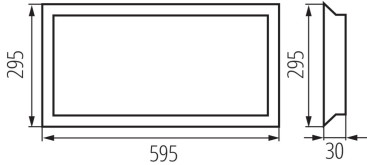

37271 BLINGO U E125LM 30NW

Süllyesztett LED panel tápegység nélkül

		BLINGO U E125LM 30NW	BLINGO U E125LM 60NW	BLINGO U E125LM 120NW
		37271	37265	37266
BLINGO DRV 24W ON-OFF	37272	v		
BLINGO DRV 32W ON-OFF	37269		v	v
BLINGO DRV 40W ON-OFF	37270		v	v
BLINGO DRV40W1-10V BK	37268	v	v	v
BLINGO DRV42W DALI BK	37267	v	v	v
SPN PANEL 120	37336			v
SPN PANEL 60-62	37335	v	v	
CLIPS PANEL 120	37338			v
CLIPS PANEL 60-62	37337	v	v	
ADTR-H 6060 W	29843		v	
ADTR-H 12030 W	33390			v
ADTR-H 3060 W	33393	v		

Búra típusa: mikroprizmás

Lámpaház anyaga: acél

Panel/keret anyaga: acél

Csatlakozó típusa: przewód zakończony wtyczką - DC

Tápellátás típusa: egyenáramú

IP védettség fokozat: 20

UGR: <19

Egyéb információk: A LED fényforrást kizárólag szakképzett szakember cserélheti ki

Egyéb információk: A vezérlőberendezés a végfelhasználó által is kicserélhető

Egyéb információk: Fényforrást tartalmazó termék (CP)

PARAMETRI ZA LED I OLED IZVORE SVJETLOSTI:

Energy efficiency class of the light source in the contains product (CP): B

Fényforrás hasznos fényárama Φ_{use} [lm]: 3 x 1340

Fényforrás hasznos fényárama Φ_{use} [lm]: gömb (360°)

A korrelált színhőmérséklet [K]: 4000

Színkonzisztencia MacAdam-féle ellipszisekben: 6

Színvisszaadási index: 80

Élettartam-tényező: 0,9

Fényáram-stabilitási tényező: 0,96

LOGISZTIKAI ADATOK:

Mértékegység: 1 darab

Csomagolás típusa: 5

Darabszám közbenső csomagolásban: 1

Darabszám gyűjtőcsomagolásban: 5

Nettó egység súly [g]: 742

Súly [g]: 1100

Egységcsomagolás hossza [cm]: 60.5

Egységcsomagolás szélessége [cm]: 3

Egységcsomagolás magassága [cm]: 30.5

Doboz súly [kg]: 5.5

Karton szélessége [cm]: 21

Doboz magassága [cm]: 33

Doboz hossza [cm]: 61.5

Karton térfogata [m³]: 0.04262

EGYÉB INFORMÁCIÓK::

- 5 év garancia a weblapon elérhető garancianyilatkozatnak megfelelően
- LED panel tápegység nélkül.
- A megfelelő működéshez a KANLUX kínálatában megtalálható megfelelő LED tápegységre van szükség