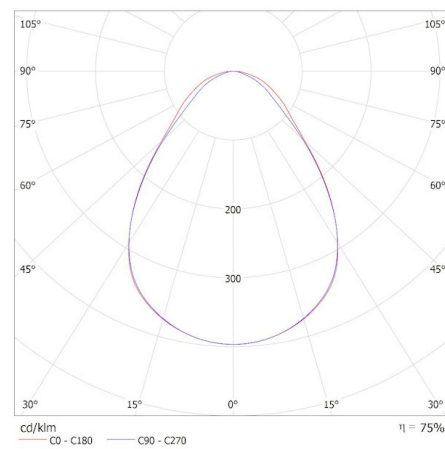

KANLUX S.A. (kat 37271) BLINGO U E125LM 30NW / Krzywa rozsyłu światła (biegunowo)

Oprawa: KANLUX S.A. (kat 37271) BLINGO U E125LM 30NW
Lampy: 1 x BLINGO U E125LM 30NW