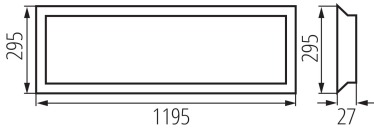

Lámpaház anyaga: acél

Panel/keret anyaga: acél

Csatlakozó típusa: önzáró sorkapocs

Alkalmazott vezeték keresztmetszet-tartománya [mm²]: 0,5-2,5

IP védettség fokozat: 20

UGR: <19

37278 BLINGO U29-35W 120CCT

Süllyesztett LED panel