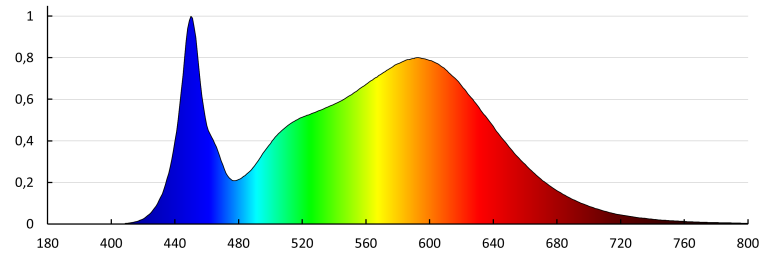

37297 IPER LED 35W-NW-L

Mennyezeti LED lámpa