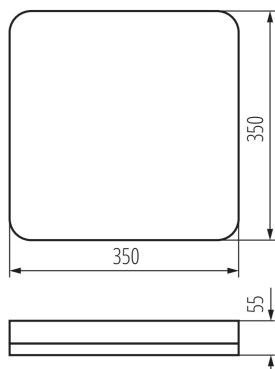

37297 IPER LED 35W-NW-L

Mennyezeti LED lámpa

Egyéb információk: Fényforrást tartalmazó termék (CP)

Higanytartalom: nem

PARAMETRI ZA LED I OLED IZVORE SVJETLOSTI:

Fényforrás energiafogyasztása bekapcsolt üzemmódban Pon [W]: 33

Energiahatékonysági osztály: D

Energy efficiency class of the light source in the contains product (CP): D

Fényforrás hasznos fényárama Φ_{use} [lm]: 5450

Fényforrás hasznos fényárama Φ_{use} [lm]: gömb (360°)

A korrelált színhőmérséklet [K]: 4000

Színkonzisztencia MacAdam-féle ellipszisekben: 6

Fényforrás teljesítménye bekapcsolt üzemmódban Pon [W]: 33

Fényforrás magassága [mm]: 1

Fényforrás szélessége [mm]: 334

Fényforrás mélysége [mm]: 334

Színvisszaadási index: 80

Színkoordináták (x): 0,38

Színkoordináták (y): 0,38

Egyenértékű teljesítményre való utalás [W]: 299

R9 színvisszaadási index értéke: -1

Élettartam-tényező: 0,9

Fényáram-stabilitási tényező: 0,96

LOGISZTIKAI ADATOK:

Mértékegység: 1 darab

Csomagolás típusa: 5

Darabszám közbenső csomagolásban: 1

Darabszám gyűjtőcsomagolásban: 5

Nettó egységsúly [g]: 1278

Súly [g]: 1564

Egységcsomagolás hossza [cm]: 36

Egységcsomagolás szélessége [cm]: 6.5

Egységcsomagolás magassága [cm]: 36

Doboz súlya [kg]: 7.82

Karton szélessége [cm]: 32.5

Doboz magassága [cm]: 38

Doboz hossza [cm]: 38

Karton térfogata [m³]: 0.04693

EGYÉB INFORMÁCIÓK:

- 5 év garancia a weblapon elérhető garancianyilatkozatnak megfelelően