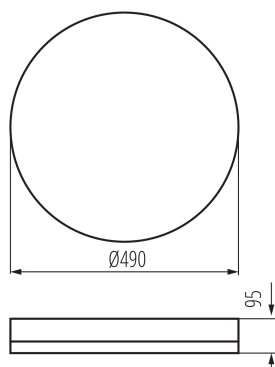

DANE LOGISTYCZNE:

Jednostka miary: sztuka

Jak pakowane: 5

Ilość sztuk w opakowaniu pośrednim: 1

Ilość sztuk w opakowaniu zbiorczym: 5

Masa jednostkowa netto [g]: 1190

Gramatura [g]: 1870

Długość opakowania jednostkowego [cm]: 52.5

Szerokość opakowania jednostkowego [cm]: 10

Wysokość opakowania jednostkowego [cm]: 52.5

Waga kartonu [kg]: 9.35

Szerokość kartonu [cm]: 52.5

Wysokość kartonu [cm]: 54.5

Długość kartonu [cm]: 54.5

Objętość kartonu [m³]: 0.155938