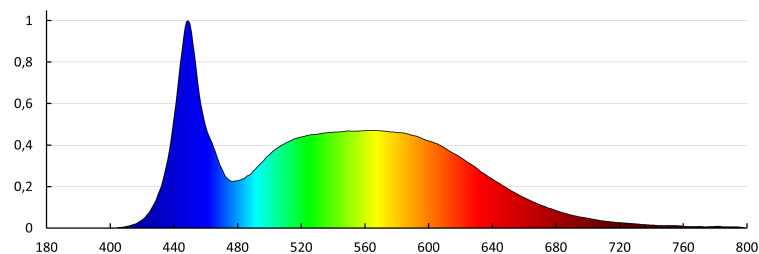

Szerokość opakowania jednostkowego [cm]: 10

Wysokość opakowania jednostkowego [cm]: 52.5

Waga kartonu [kg]: 9.35

Szerokość kartonu [cm]: 52.5

Wysokość kartonu [cm]: 54.5

Długość kartonu [cm]: 54.5

Objętość kartonu [m³]: 0.155938