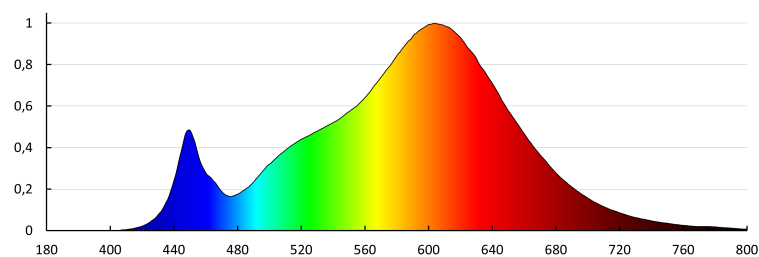

Szerokość opakowania jednostkowego [cm]: 10

Wysokość opakowania jednostkowego [cm]: 52.5

Waga kartonu [kg]: 9.35

Szerokość kartonu [cm]: 52.5

Wysokość kartonu [cm]: 54.5

Długość kartonu [cm]: 54.5

Objętość kartonu [m³]: 0.155938