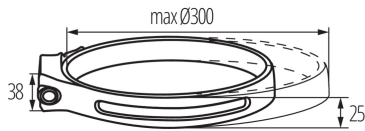

Egységcsomagolás magassága [cm]: 5

Doboz súlya [kg]: 3.16992

Karton szélessége [cm]: 22

Létrehozás dátuma: 01.02.2024, 14:25

Fenntartjuk a műszaki változtatások bevezetésének jogát. A jelen anyagban található adatok jogi szempontból nem kötelező érvényűek. Fotometria: adott termék vizsgálatokor elért eredmények.

37391 MAXIL ACCU

Fejlámpa

Doboz magassága [cm]: 21.5

Doboz hossza [cm]: 24

Karton térfogata [m³]: 0.011352

EGYÉB INFORMÁCIÓK::

- A készlet töltőt nem tartalmaz (5V DC)