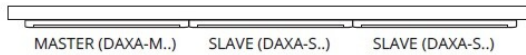

38123 DAXA-S 5W CCTDIM W

Bútorvilágító LED lámpatest

DAXA

Σ max 3

PARAMETRI ZA LED I OLED IZVORE SVJETLOSTI:

A korrelált színhőmérséklet [K]: 3000 / 4000 / 5500
Színkonzisztencia MacAdam-féle ellipszisekben: 6
Színvisszaadási index: 80

LOGISZTIKAI ADATOK:

Mértékegység: 1 darab
Csomagolás típusa: 10
Darabszám közbenső csomagolásban: 1
Darabszám gyűjtőcsomagolásban: 10
Nettó egységsúly [g]: 168
Súly [g]: 316
Egy darab bruttó súlya [g]: 254
Egységcsomagolás hossza [cm]: 40.5
Egységcsomagolás szélessége [cm]: 5
Egységcsomagolás magassága [cm]: 10
Doboz súlya [kg]: 3.16
Karton szélessége [cm]: 27.5
Doboz magassága [cm]: 22
Doboz hossza [cm]: 42
Karton térfogata [m³]: 0.02541

EGYÉB INFORMÁCIÓK::

- A készlet nem tartalmaz töltőt.
- A megfelelő működéshez a KANLUX kínálatában megtalálható megfelelő LED tápegységre van szükség