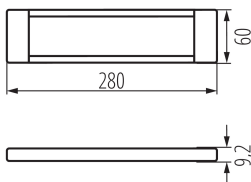

38123 DAXA-S 5W CCTDIM W

Bútorvilágító LED lámpatest

5905339381231

A Kanlux DAXA lineáris bútorvilágító tökéletes megoldás konyhákba, irodákba vagy olyan helyekre, ahol a bútor alatti munkafelületek hatékony megvilágítására van szükségünk. A lámpabúra tartós műanyagból készült, amely garantálja az egyenletes fényeloszlást.

A Kanlux DAXA kétféle lámpatestet takar: DAXA-M - beépített érintésmentes kapcsolóval, amely mozgás érzékelésekor bekapcsolja a lámpatestet. DAXA-S - érzékelő nélküli lámpatest, amelynek megfelelő működéséhez egy csatlakoztatott DAXA-M lámpatestre van szükség, amely ebben az esetben vezérlőegységként működik. A lámpatestek a beépített csatlakozók segítségével kapcsolódnak egymáshoz, így egy esztétikus és funkcionális fénysort hozva létre. A lámpaháza fehér színű, így tökéletesen illeszkedik a különböző belsőépítészeti stílusokhoz. További előnye, hogy a fény színe állítható - a melegtől a hidegig -, ami lehetővé teszi a világítás egyéni preferenciákhöz és felhasználói igényekhez való igazítását.

A Kanlux DAXA lámpa 24 V-os tápfeszültséggel működik, a készletben nem található tápegység, de megfelelő tápegység megtalálható a Kanlux kínálatában.

TERMÉKPARAMÉTEREK:

Szín: fehér

Beszereles helye: szerelés: oldalfali, szerelés: mennyezeti

Alkalmazás helye: beltéri

Minimális távolság a megvilágított tárgytól: 0,1m

Fényerőszabályozható: nem

Hossz [mm]: 280

Szélesség [mm]: 60

Magasság [mm]: 9.2

Integrált LED fényforrás: igen

Névleges feszültség [V]: 24 DC

Maximális teljesítmény [W]: max 5

Áramütés elleni védelmi osztály: III

Búra anyaga: műanyag

Dióda típusa: LED SMD

Fényáram [lm]: max 640

Fényforrás színe: meleg fehér, fehér, hideg fehér

Élettartam [h]: 35000